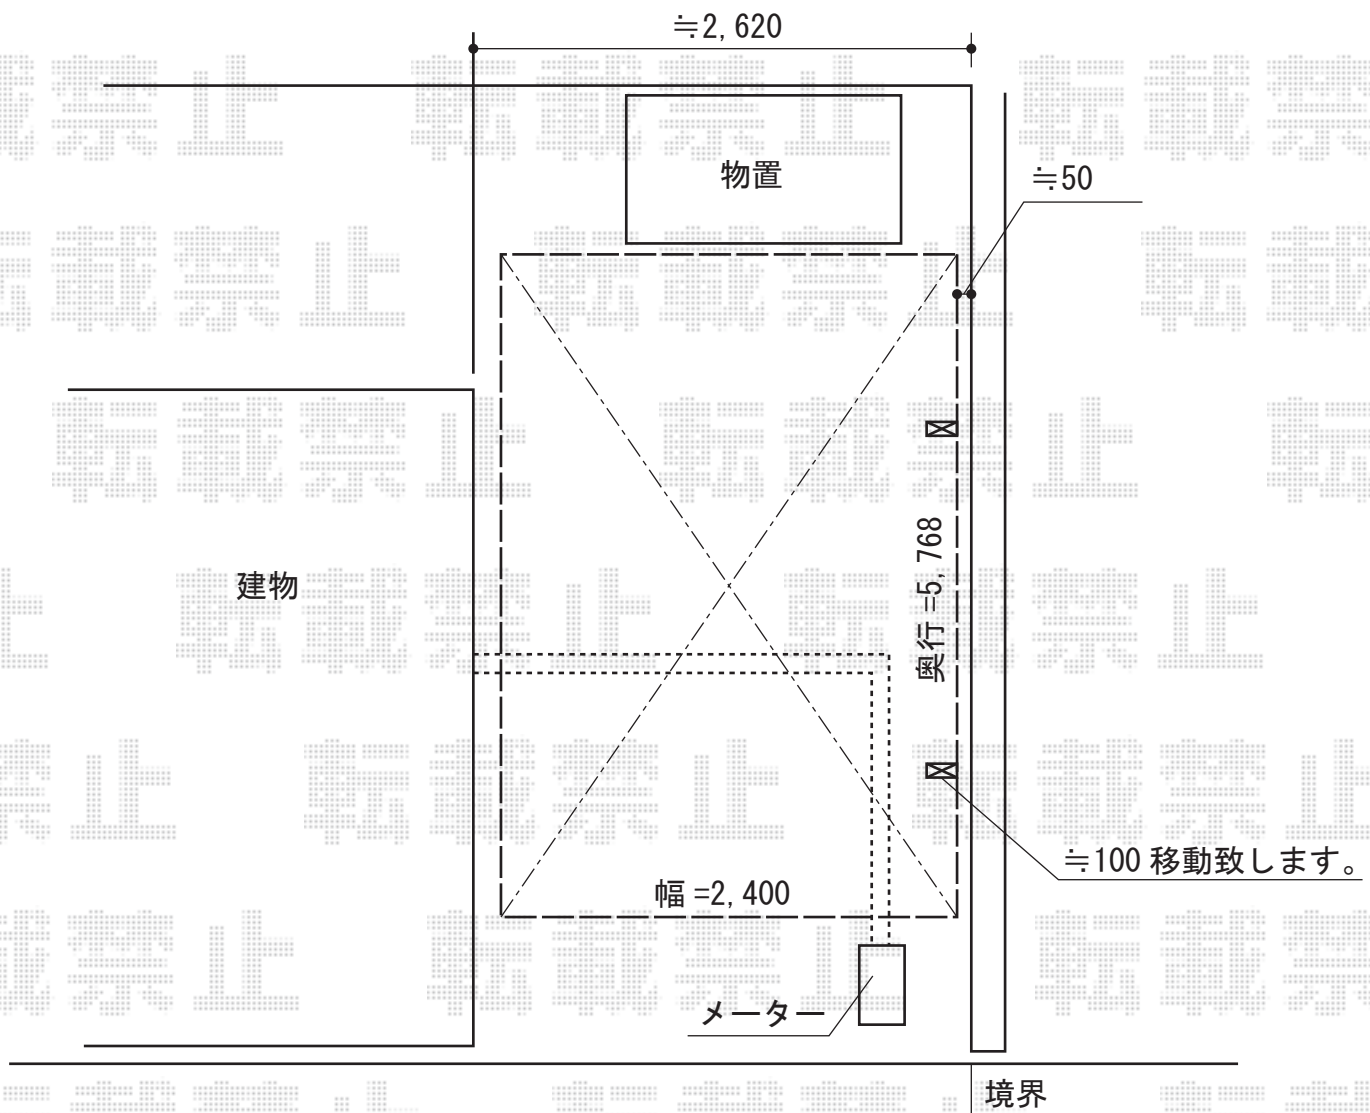

カーポート 施工概略図

YKK AP レイナポートグラン 積雪~20cm対応  
幅=2,400mm  
奥行=5,768mm  
色：プラチナステン  
屋根材：ポリカーボネート（スモークブラウン）  
柱仕様：標準柱仕様（有効高 約2,000mm）

YKK AP 着脱式サポート 標準・ハイルーフ兼用 2本入り  
色：プラチナステン  
数量：1セット

担当者

竹下