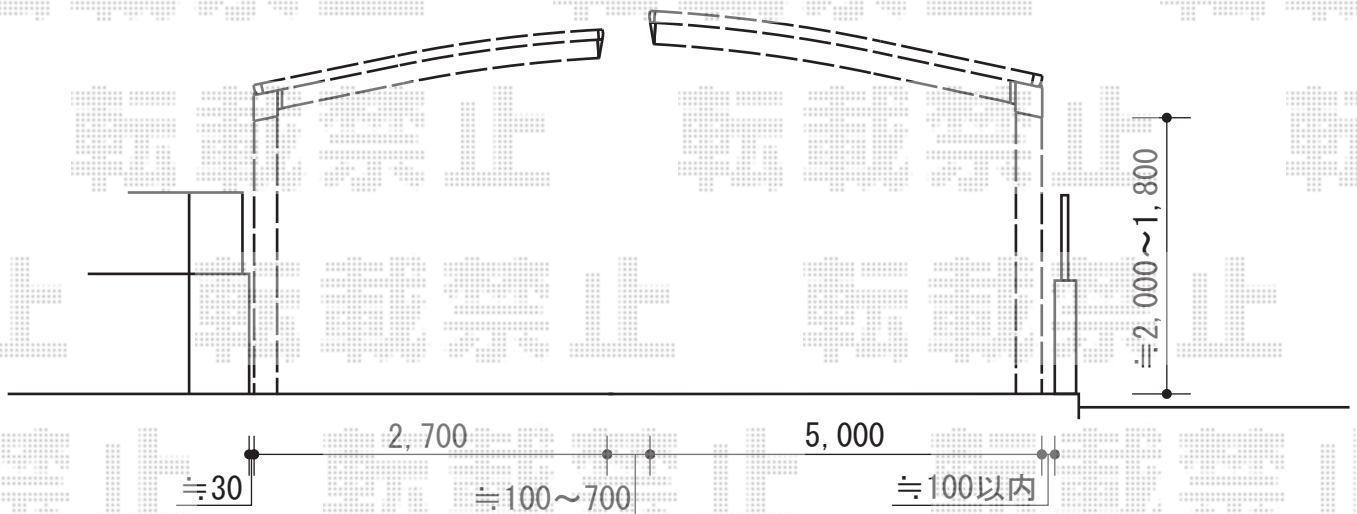

カーポート 施工概略図

YKK AP 【1】 レイナポートグラン 積雪～20cm対応
幅=2,700mm 奥行=5,052mm
色：ブラウン
屋根材：ポリカーボネート（スモークブラウン）
柱仕様：標準柱仕様（有効高 約2,000mm）

YKK AP 【2】 レイナポートグラン 積雪～20cm対応
幅=3,000mm 奥行=5,052mm
色：ブラウン
屋根材：ポリカーボネート（スモークブラウン）
柱仕様：標準柱仕様（有効高 約2,000mm）