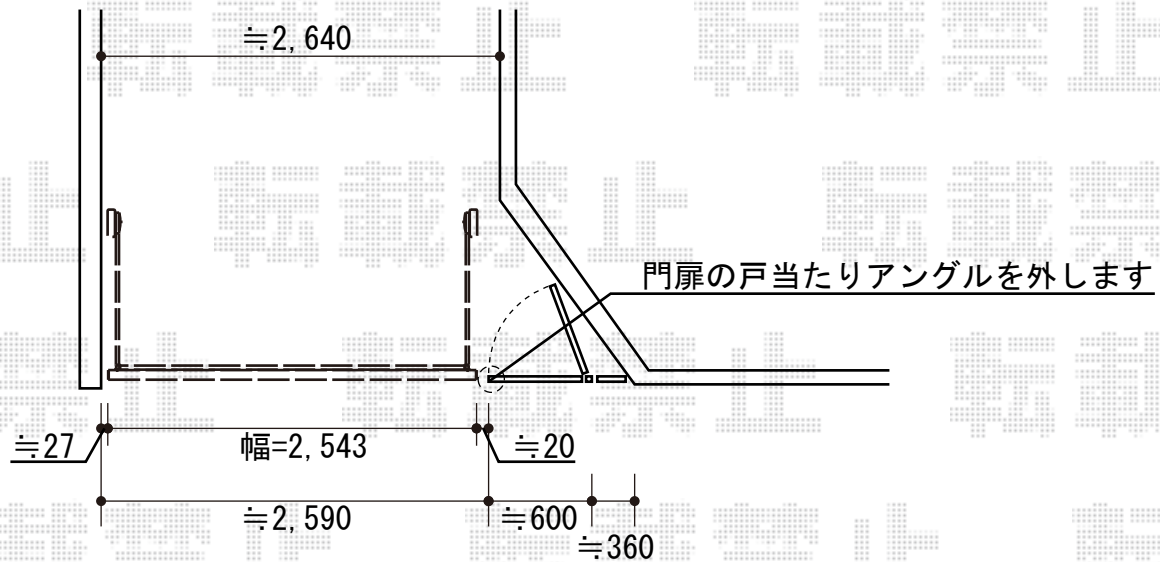

【特注】オーバードアS1型 手動式 施工概略図

TOEX 【特注】オーバードアS1型 手動式  
 本体 (W×H) = 【特注】 (2,543mm×1,000mm)  
 色：ブラック  
 柱仕様：標準柱仕様 (有効通過高1,850mm)  
 駆動：手動式

担当者

谷