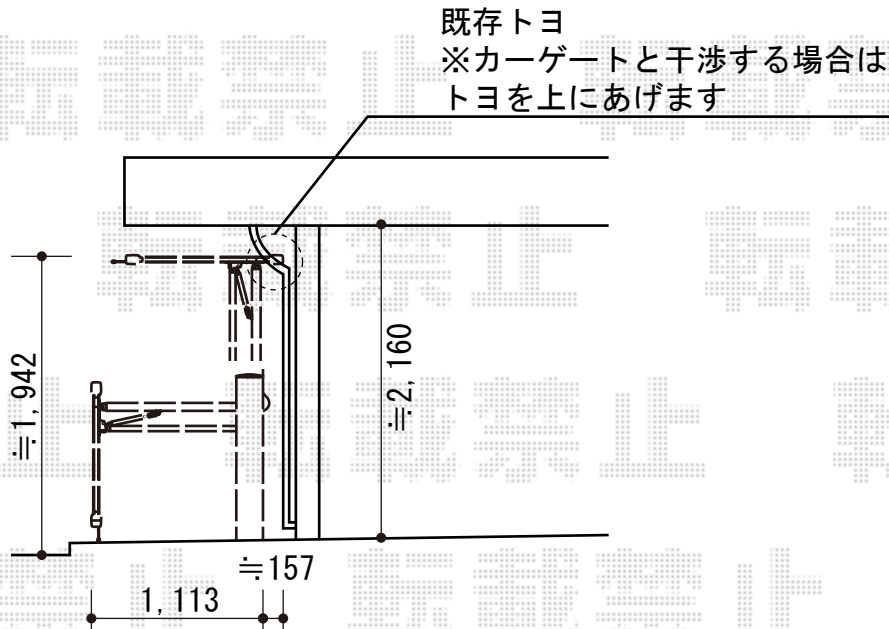

【特注】オーバードアS1型 手動式 施工概略図

TOEX 【特注】オーバードアS1型 手動式  
 本体 (W×H) = 【特注】 (2,543mm×1,000mm)  
 色：ブラック  
 柱仕様：標準柱仕様 (有効通過高1,850mm)  
 駆動：手動式

担当者

谷