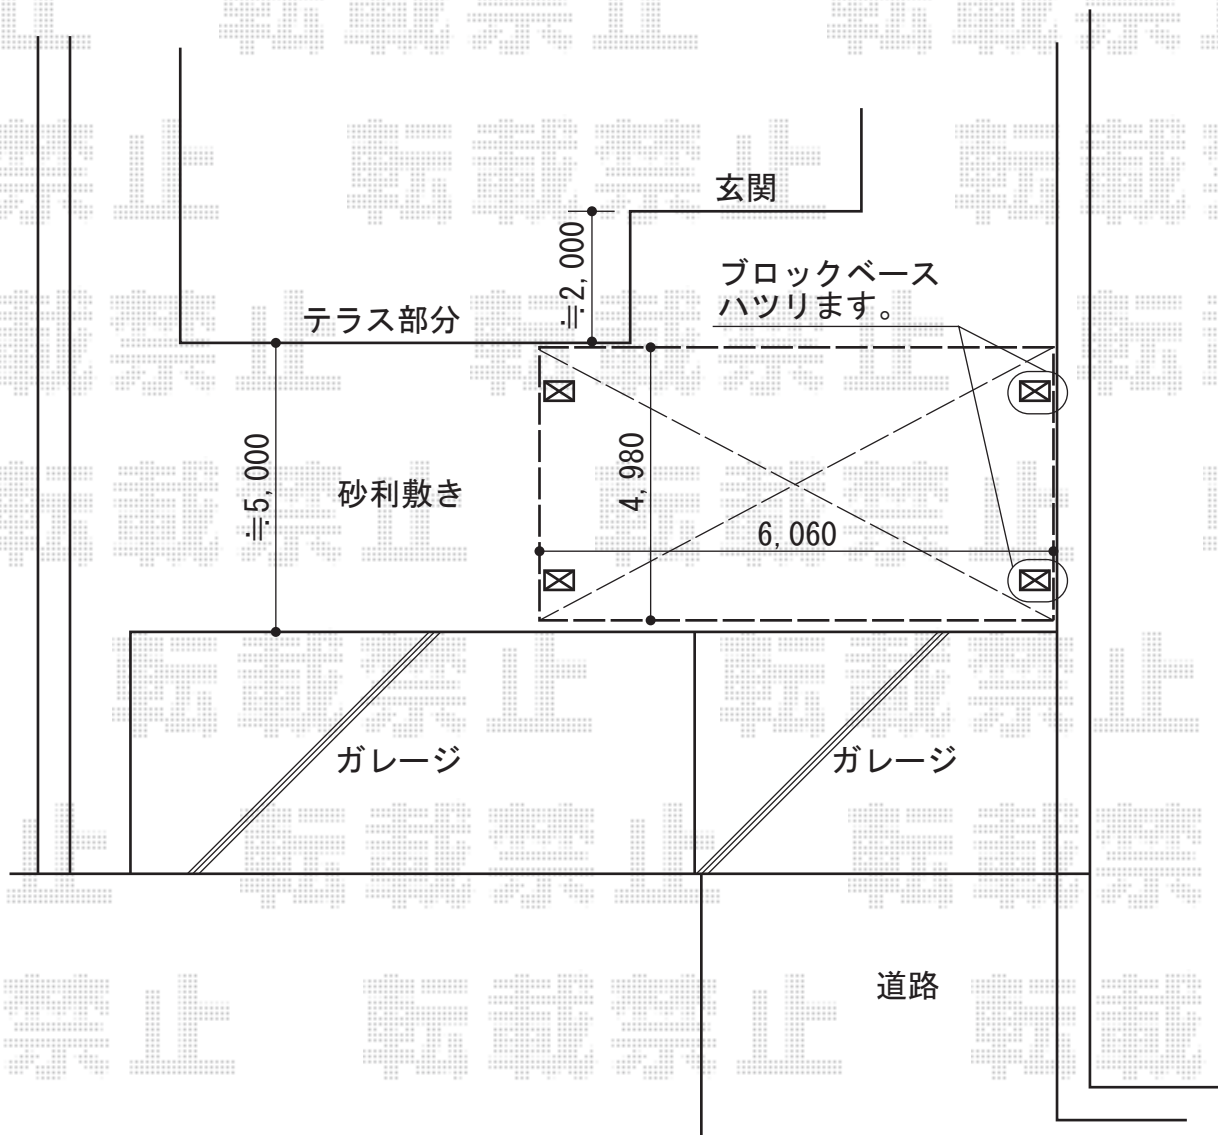

カーポート 施工概略図

トステム カーブポートシグマIII ワイド 積雪~20cm対応  
幅= 6,060mm  
奥行= 4,980mm  
色: ホワイト  
屋根材: 熱線吸収アクアポリカーボネート (ライトブルー)  
柱仕様: ロング柱23仕様 (有効高 約2,300mm)

トステム 収納式物干し 標準タイプ 2本入り  
色: ホワイト  
数量: 1セット

トステム 屋根材ホルダー 50タイプ用  
色: ホワイト  
数量: 2セット