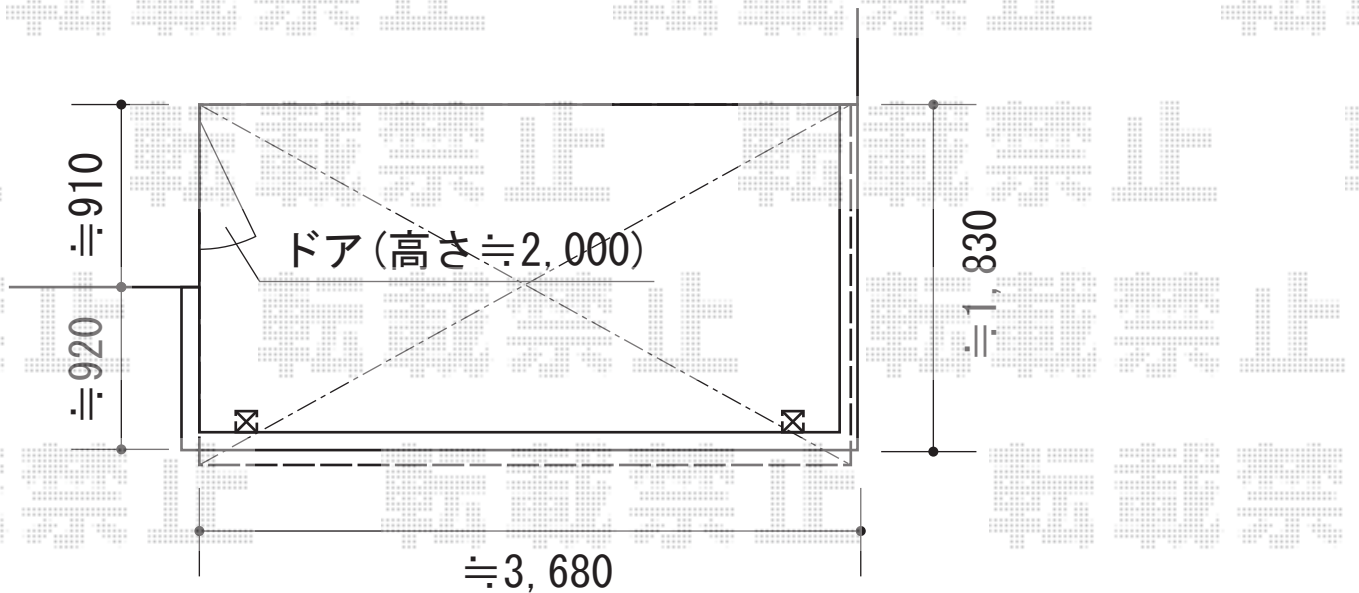

バルコニー屋根 施工概略図

トステム 吊り下げ物干し 標準 2本入
色：シャイングレー
数量：1セット

トステム ライザーテラスII F型 屋根タイプ 単体 積雪～20cm対応
間口=関東間2.0間（柱芯々3,440mm 屋根幅3,660mm）
出幅=6尺（1,785mm）
色：シャイングレー
屋根材：ポリカーボネート（クリアマット・すりガラス調）
柱仕様：出幅自在桁タイプ（柱2本）
施工方法：下止め仕様
柱固定部品仕様：中間用×2