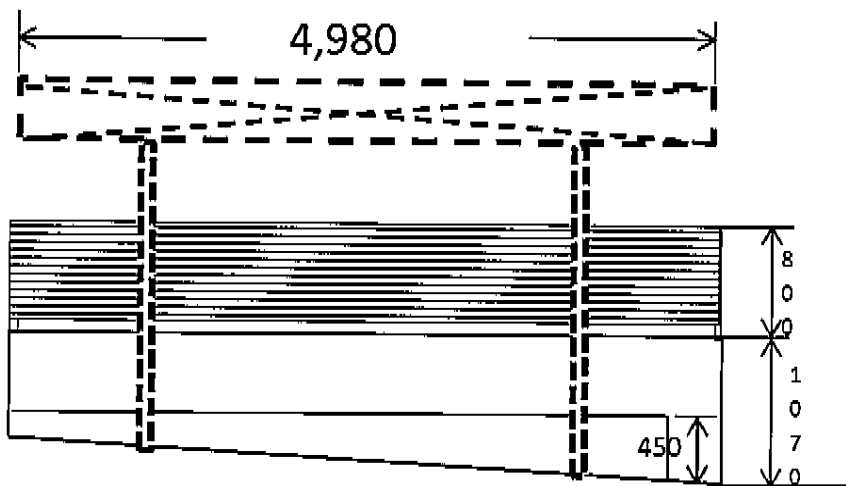

カーポート 施工概略図

トステム カーブポートシグマIII ワイド 積雪~20cm対応
 幅= 4,837mm
 奥行= 4,980mm
 色: シャイングレー
 屋根材: ポリカーボネート (ブルースモーク)
 柱仕様: ロング柱23仕様 (有効高 約2,300mm)

勾配: 320

担当者

酒井