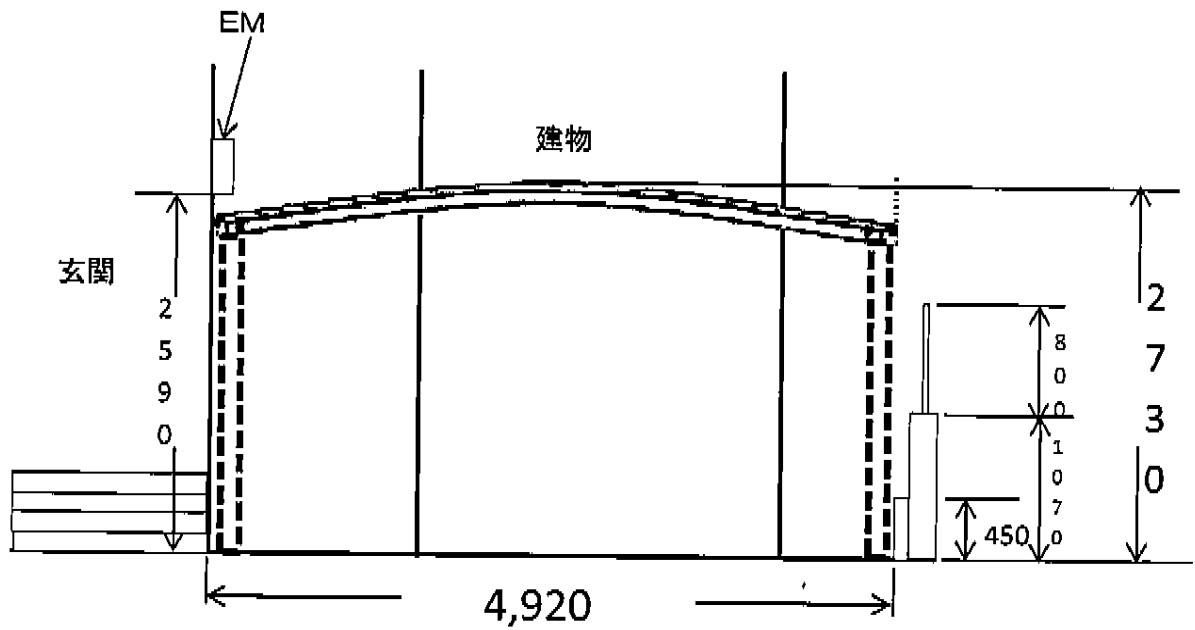

カーポート 施工概略図

トステム カーブポートシグマIII ワイド 積雪~20cm対応
 幅= 4,837mm
 奥行= 4,980mm
 色: シャイングレー
 屋根材: ポリカーボネート (ブルースモーク)
 柱仕様: ロング柱23仕様 (有効高 約2,300mm)

勾配: 320

担当者

酒井