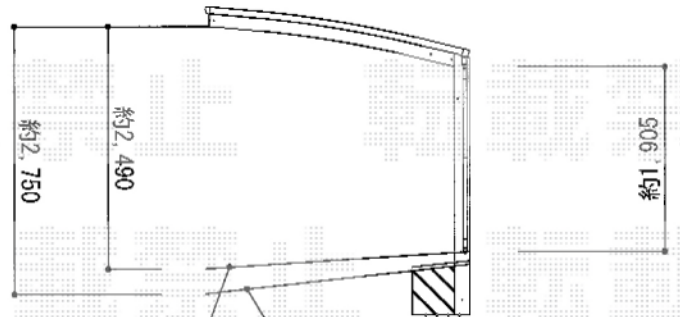

カーポート・門扉

積水樹脂 メッシュフェンスG10 門扉 片開き 柱使用
 扉幅 = 835mm
 扉高 = 800mm
 色 : ブラウン
 錠 : 回転錠
 開き : 内開き

既設フェンス

建物側

YKK AP レイナポートグラン 積雪~20cm対応
 幅= 2,700mm
 奥行= 5,400mm
 色 : プラチナステン
 屋根材 : ポリカーボネート (アースブルー)
 柱仕様 : 標準柱仕様 (有効高 約2,000mm)

YKK AP オプション
 着脱式サポート : 標準・ハイルーフ兼用 1本入り×1
 着脱式サポート : ハイロング用 1本入り×1
 屋根ふき材補強部品×1

屋根位置奥土間高さ 屋根位置手前土間高さ

担当者 栢田