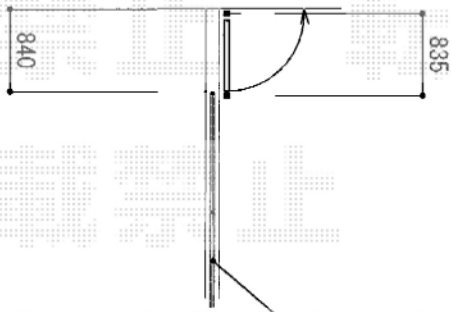

カーポート・門扉

積水樹脂 メッシュフェンスG10 門扉 片開き 柱使用
 扉幅 = 835mm
 扉高 = 800mm
 色 : ブラウン
 錠 : 回転錠
 開き : 内開き

既設フェンス

建物側

YKK AP レイナポートグラン 積雪~20cm対応
 幅= 2,700mm
 奥行= 5,400mm
 色 : プラチナステン
 屋根材 : ポリカーボネート (アースブルー)
 柱仕様 : 標準柱仕様 (有効高 約2,000mm)

YKK AP オプション
 着脱式サポート : 標準・ハイルーフ兼用 1本入り×1
 着脱式サポート : ハイロング用 1本入り×1
 屋根ふき材補強部品×1

屋根位置奥土間高さ 屋根位置手前土間高さ

担当者 栢田