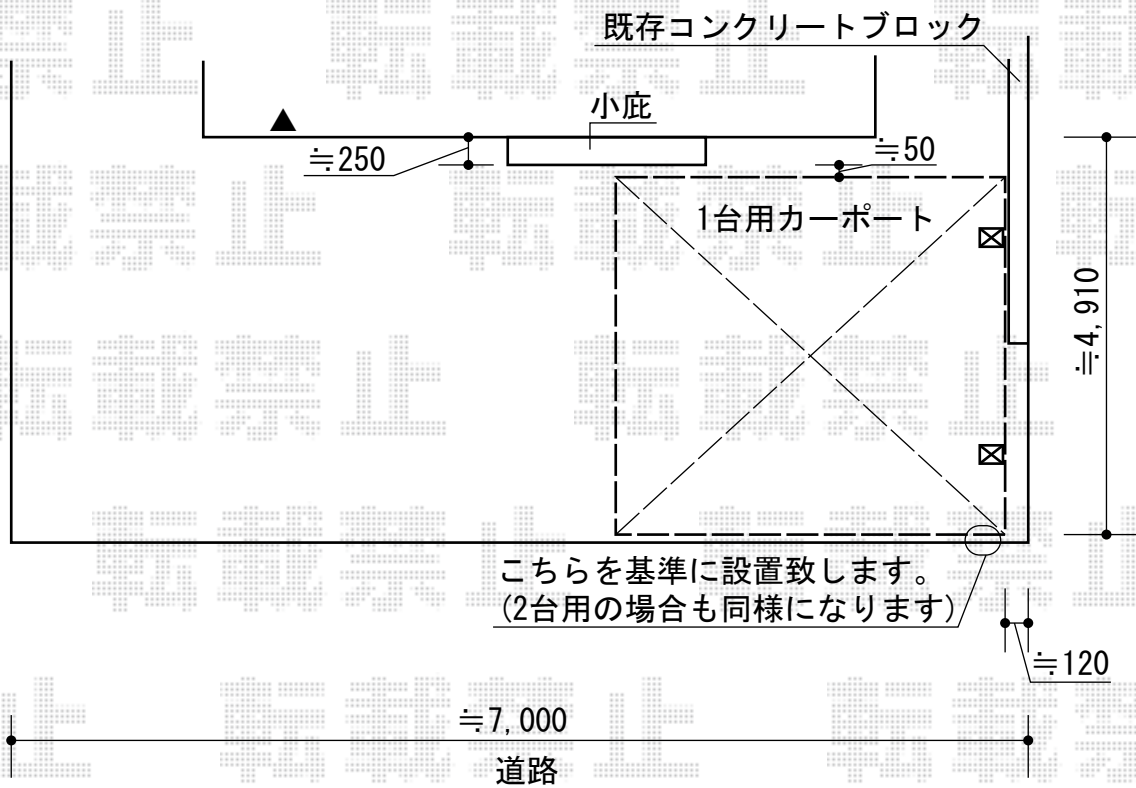

カーポート 施工概略図

YKK AP レイナポートグラン積雪~20cm対応
幅=2,700mm
奥行=5,052mm
色：プラチナステン
屋根材：ポリカーボネート（アースブルー）
柱仕様：ハイルーフ柱仕様（有効高 約2,350mm）

担当者

栢田