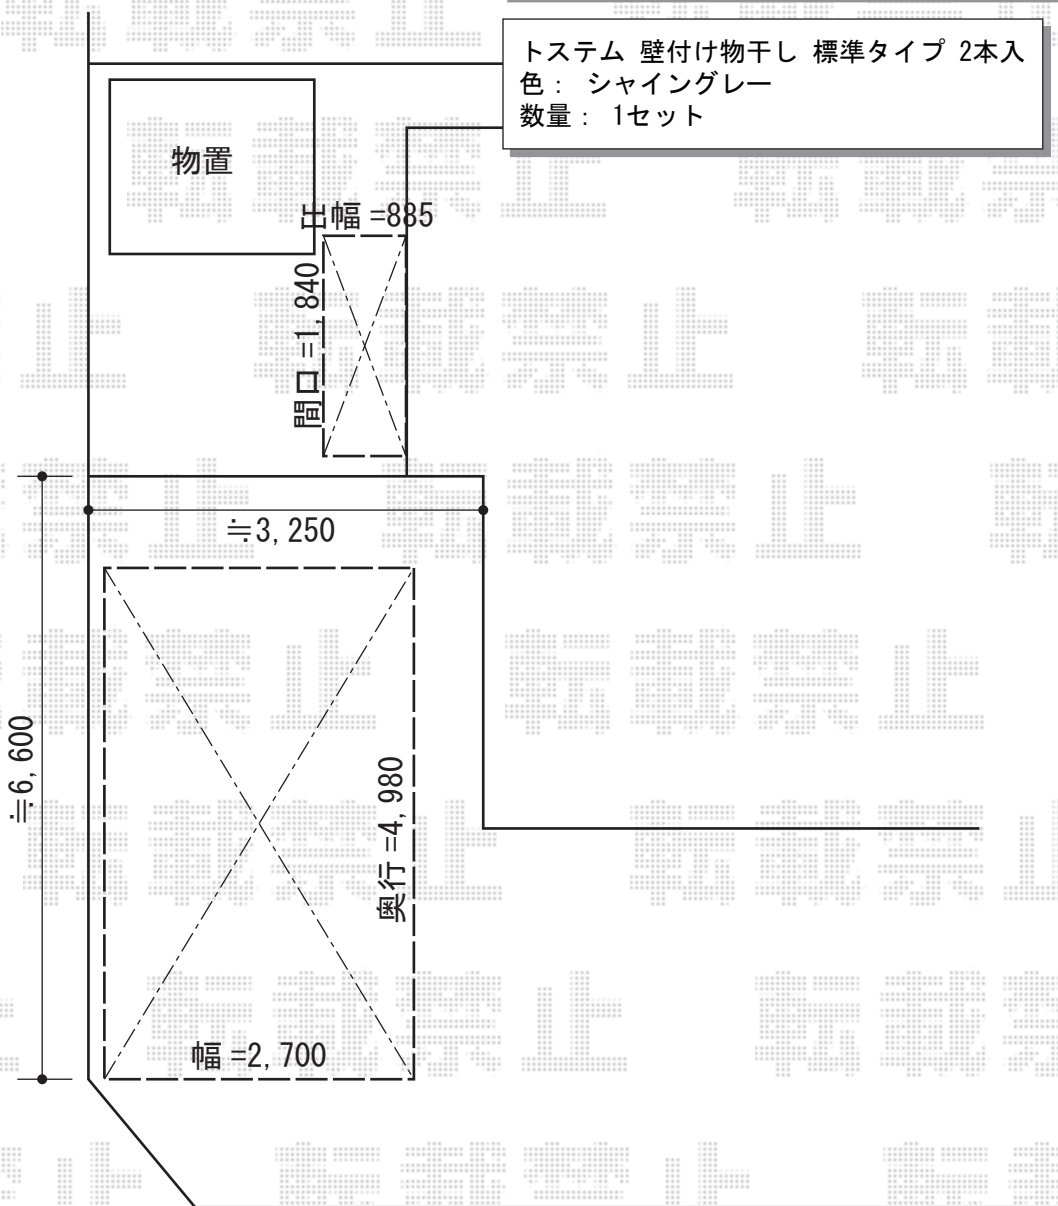

エクステリア商品 施工概略図

トステム ライザーテラスII R型 ルーフタイプ 単体 積雪~20cm対応
間口= 関東間1.0間 (方杖芯々1,840mm 屋根幅1,840mm)
出幅= 3尺 (885mm)
色: シャイングレー
屋根材: ポリカーボネート (クリアマット・すりガラス調)
柱仕様: 柱無しタイプ
施工方法: 上止め仕様

トステム 壁付け物干し 標準タイプ 2本入
色: シャイングレー
数量: 1セット

トステム カーブポートシグマIII 積雪~20cm対応
幅= 2,701mm
奥行= 4,980mm
色: シャイングレー
屋根材: ガリレポリカ (クリアマット・すりガラス調)
柱仕様: ロング柱23仕様 (有効高 約2,300mm)

トステム 着脱式サポート ロング柱23用 1本入
色: シャイングレー
数量: 2セット

担当者

栢田