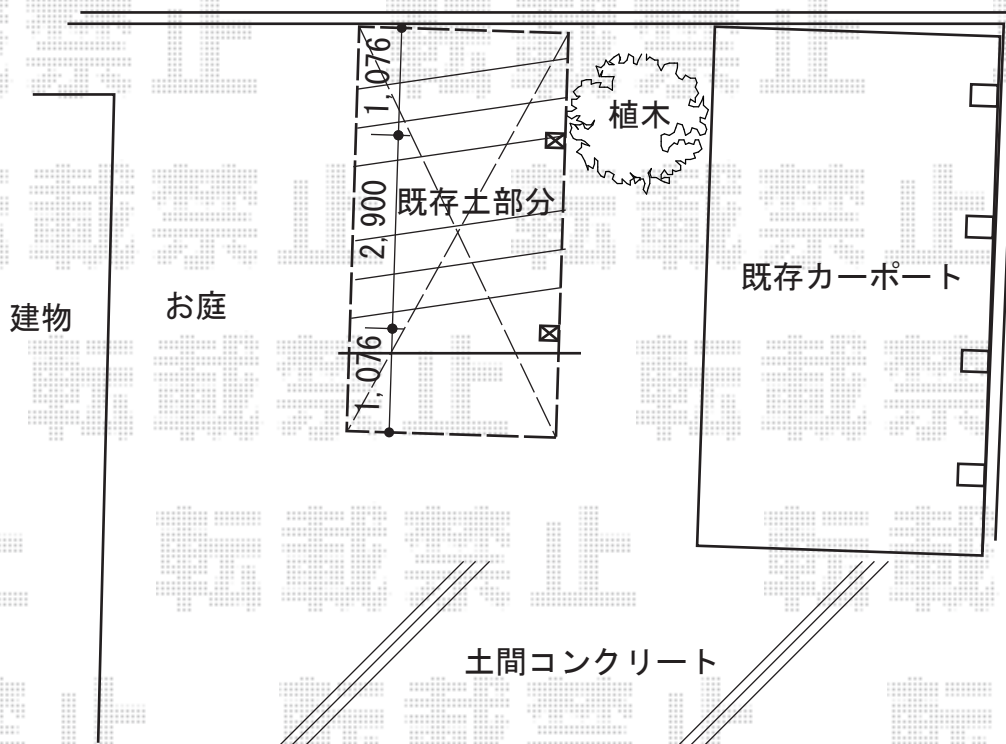

# カーポート 施工概略図

YKK AP レイナポートグラン 積雪～20cm対応  
幅= 2,700mm  
奥行= 5,052mm  
色： ホワイト  
屋根材： 熱線遮断ポリカーボネート(トーマイマット)  
柱仕様： 標準柱仕様 (有効高 約2,000mm)

担当者

栢田