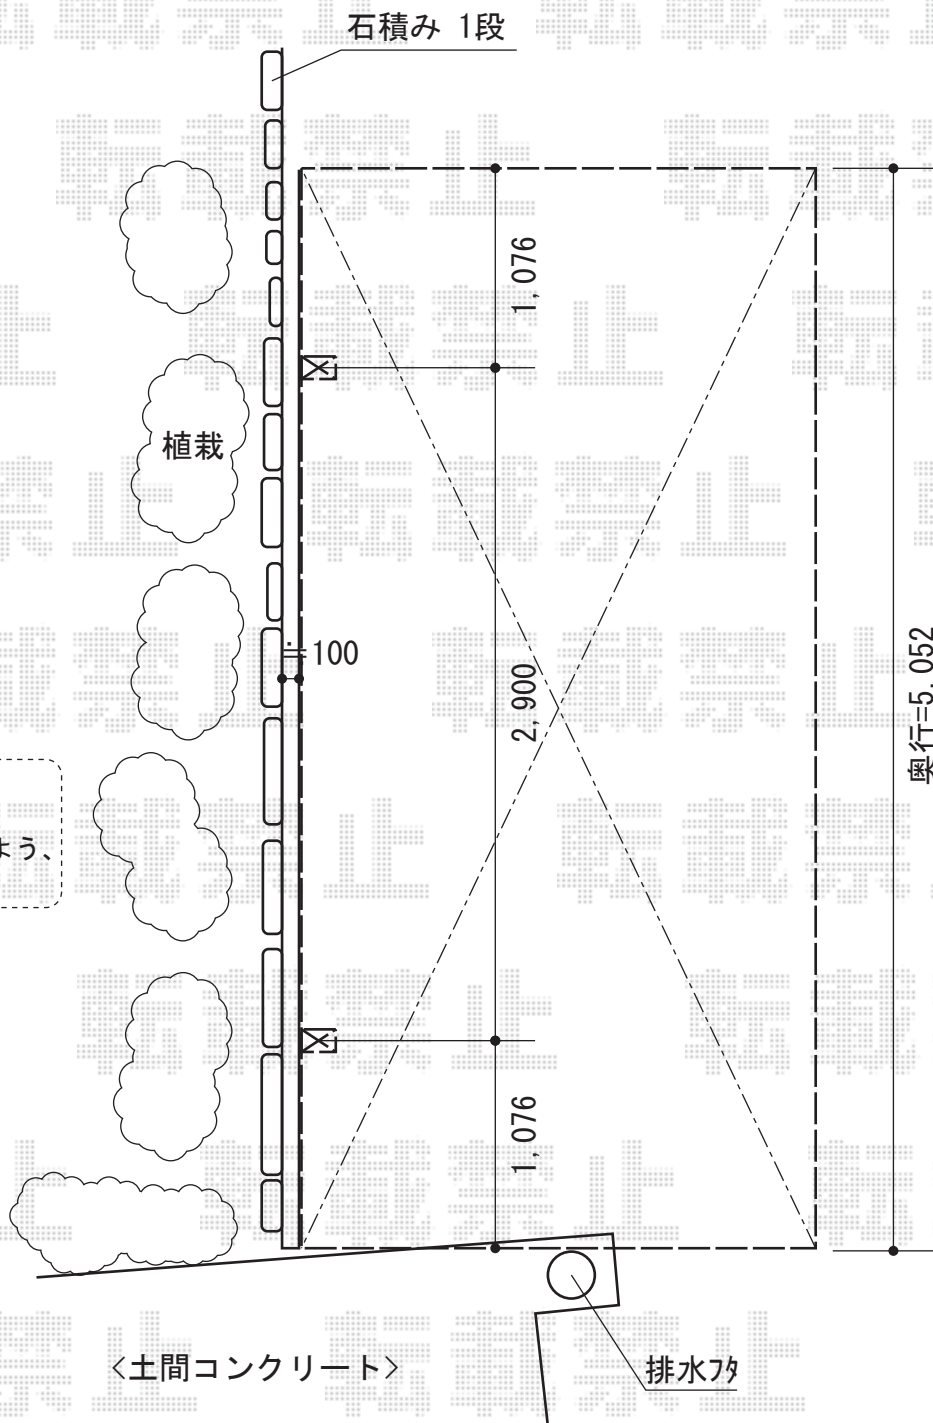

カーポート 施工概略図

Value Select プレシオスポーツ 積雪~20cm対応
幅= 2,400mm
奥行= 5,052mm
色： ノーブルステン
屋根材： ポリカーボネート（スカイブルー）
柱仕様： ハイルーフ柱仕様（有効高 約2,250mm）

事前に別途、
枝のカットを
行って頂きますよう、
お願い致します。

担当者

栢田