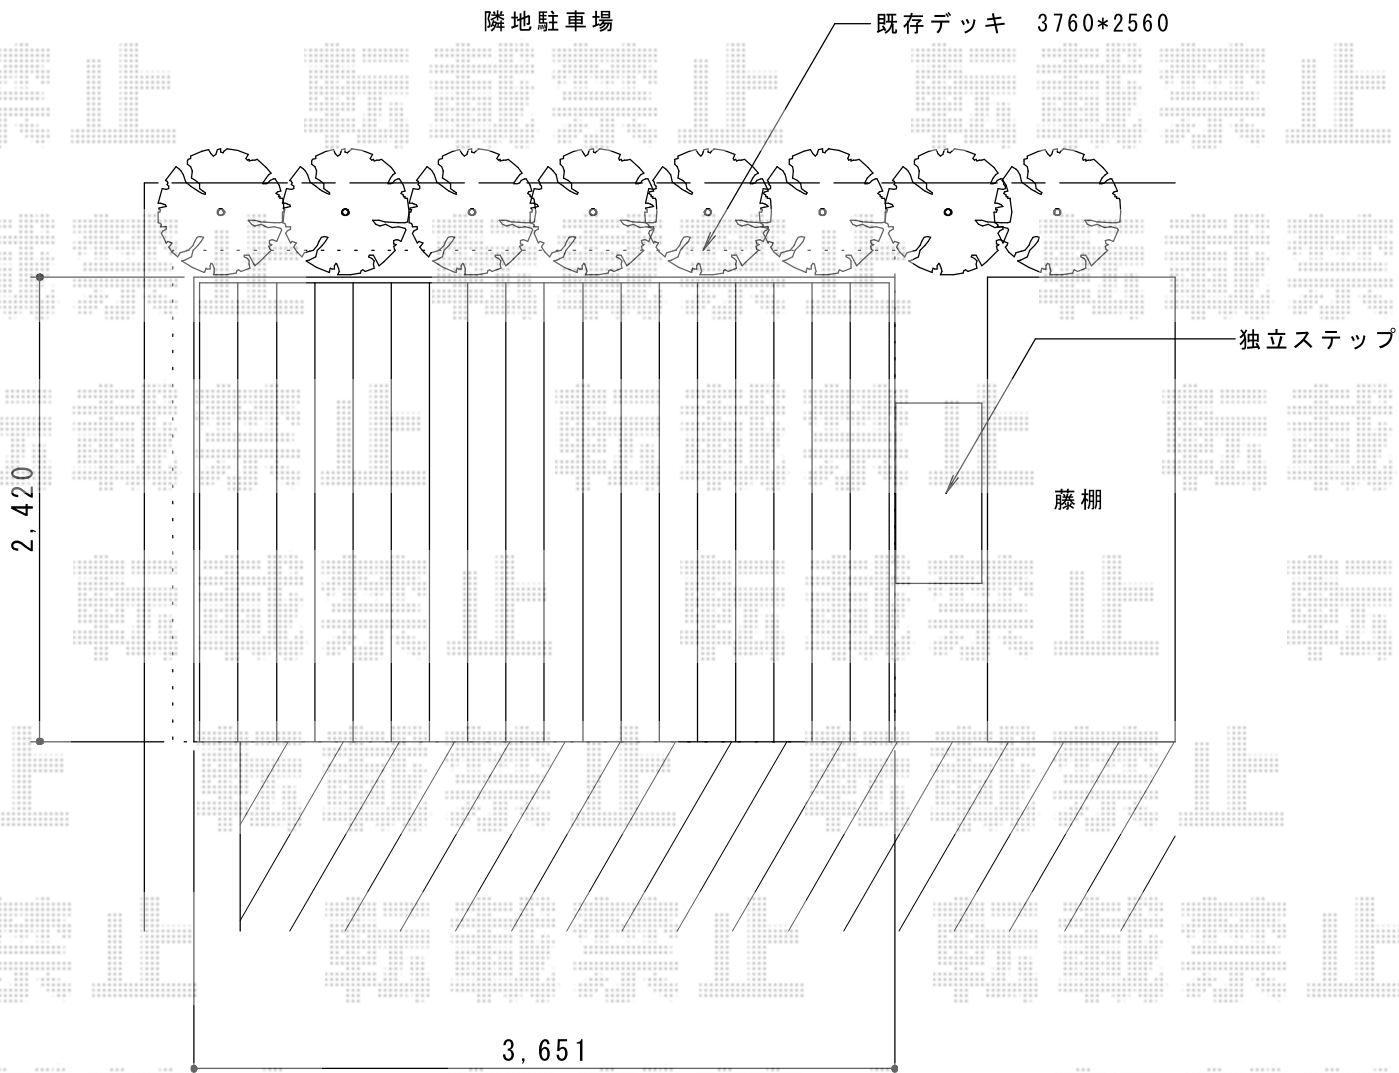

リウッドデッキ200

YKK AP リウッドデッキ200

間口= 2.0間 (3,651mm) 出幅= 8尺 (2,420mm)
色： ナチュラルブラウン/束柱色：カームブラック
床板： 縦貼り 束柱： Hタイプ (600~700mm)

YKK AP 独立式リウッドステップ2型

色： ナチュラルブラウン/束柱色：カームブラック
数量： 1セット

担当者

伏見