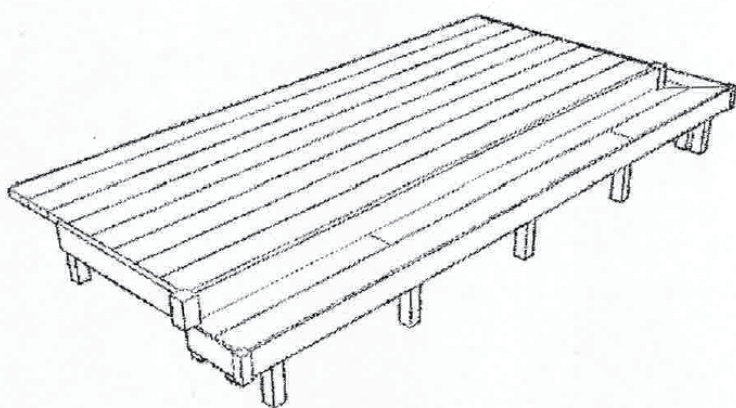

ウッドデッキ 施工概略図

TOEX 樹ら楽ステージ
 間口= 2.0間 (3,616mm)
 出幅= 5尺 (1,511mm)
 色: クリエモカA
 床板: 標準(溝なし)/縦貼り
 幕板: 幕板A (厚)
 束柱: 束柱B (400~550mm) ・束柱Aセット (550mm)
 オプション: 正面・側面段床 1段

担当者

竹下