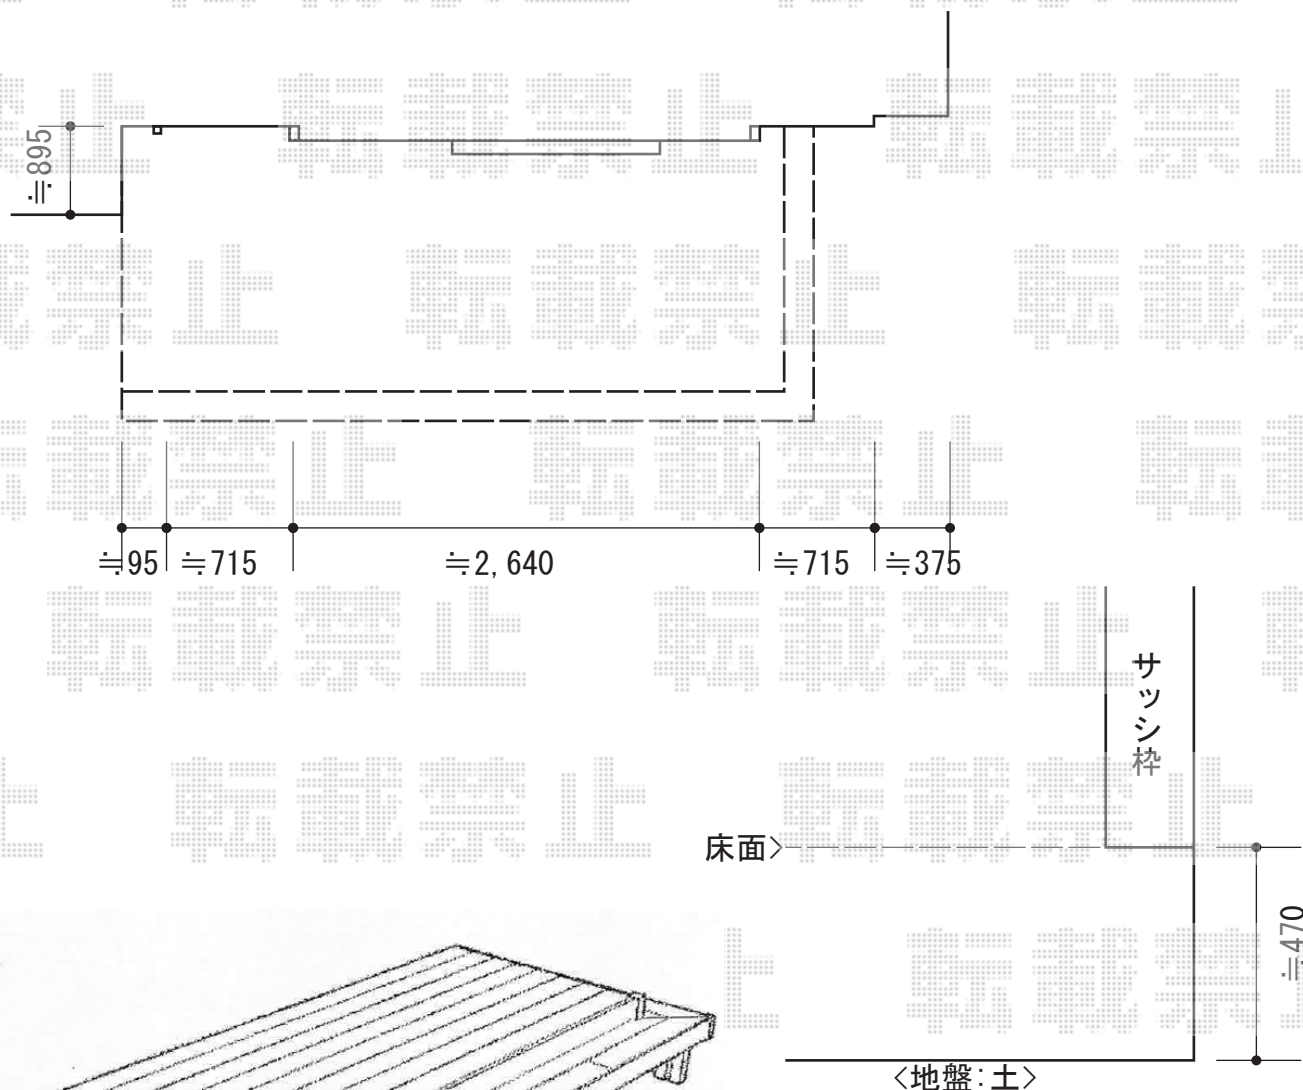

ウッドデッキ 施工概略図

TOEX 樹ら楽ステージ
 間口= 2.0間 (3,616mm)
 出幅= 5尺 (1,511mm)
 色: クリエモカA
 床板: 標準(溝なし)/縦貼り
 幕板: 幕板A (厚)
 束柱: 束柱B (400~550mm) ・束柱Aセット (550mm)
 オプション: 正面・側面段床 1段

担当者

竹下