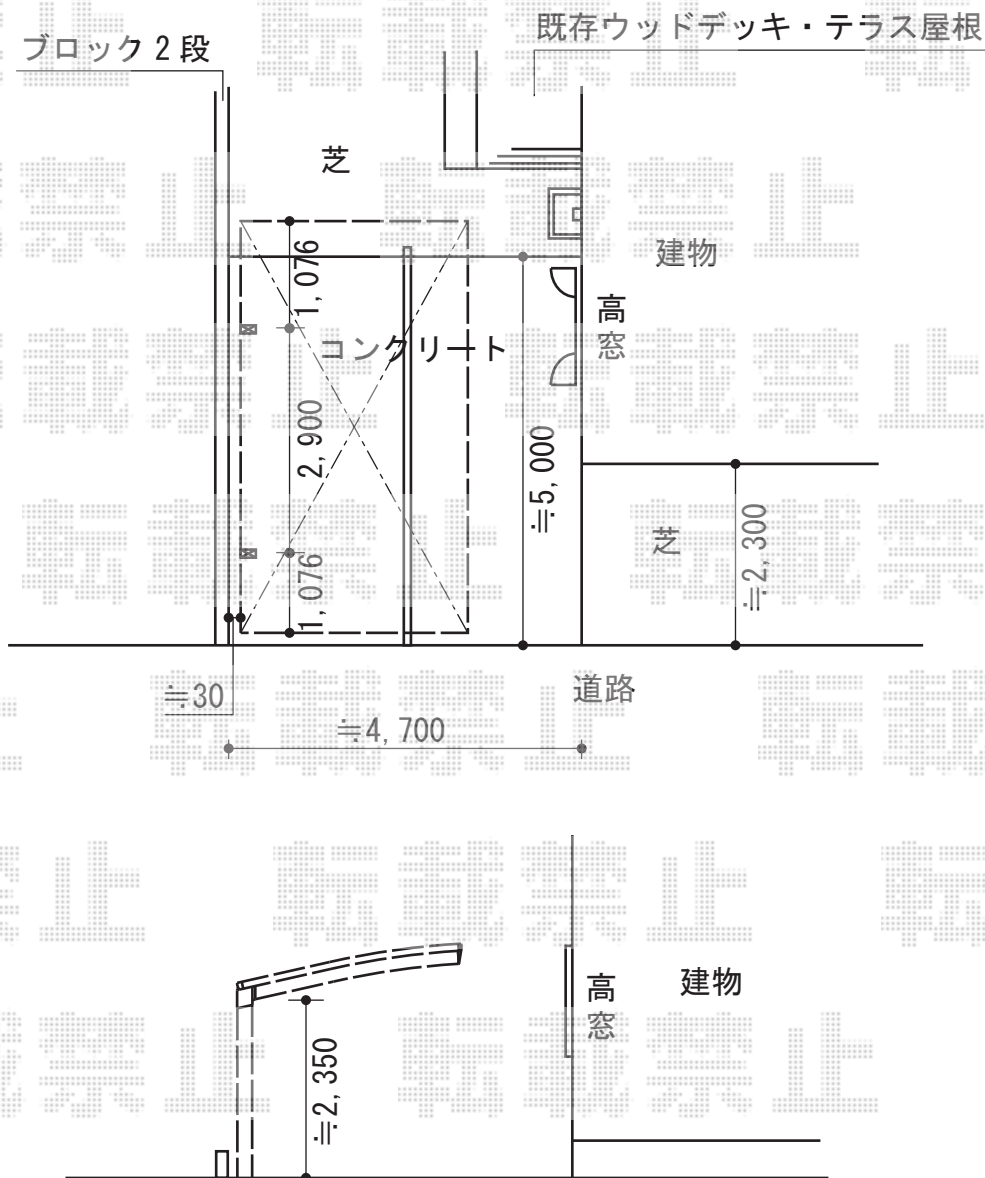

カーポート 施工概略図

YKK AP レイナキャップポートグラン積雪～20cm対応  
 幅=3,002mm  
 奥行=5,052mm  
 色：ホワイト  
 屋根材：熱線遮断ポリカーボネート（アースブルーマット調）  
 柱仕様：ハイルーフ柱仕様（有効高 約2,350mm）

YKK AP 水平式物干し（カーポート柱用）2本入り  
 色：ホワイト  
 数量：1セット

YKK AP 着脱式サポート 標準・ハイルーフ兼用 2本入り  
 色：ホワイト  
 数量：1セット

図面はイメージです。  
 現場合わせにて、決定致します。

担当者	西村
-----	----