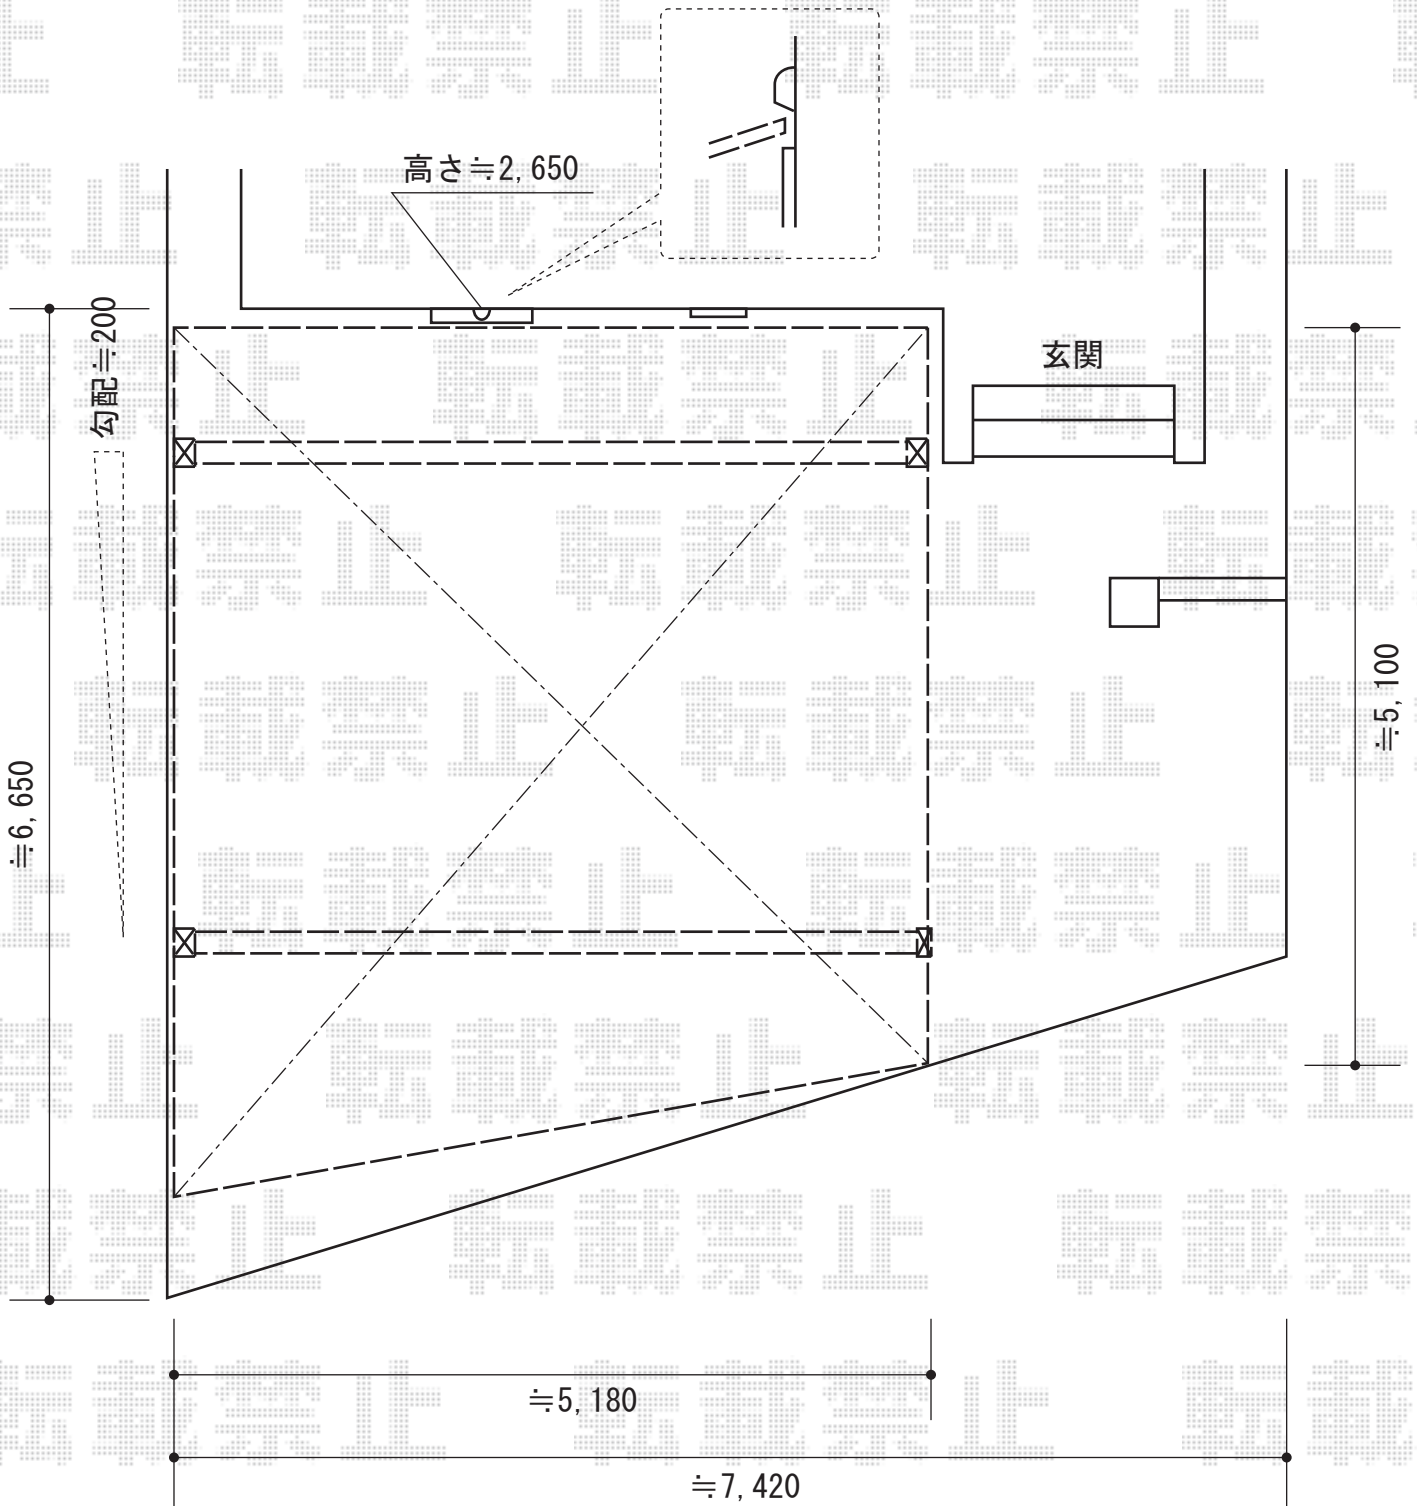

カーポート 施工概略図

YKK AP エフルージュ ツイン 積雪~20cm対応
 幅= 5,098mm 奥行= 5,768mm
 色: ピュアシルバー
 屋根材: ポリカーボネート (トーマイマット/すりガラス調)
 柱仕様: ハイルーフ柱仕様 (有効高 約2,350mm)

YKK AP エフルージュツイン用 変形敷地対応セット
 斜め切詰め用前枠
 色: プラチナステン 数量: 1セット

担当者

酒井