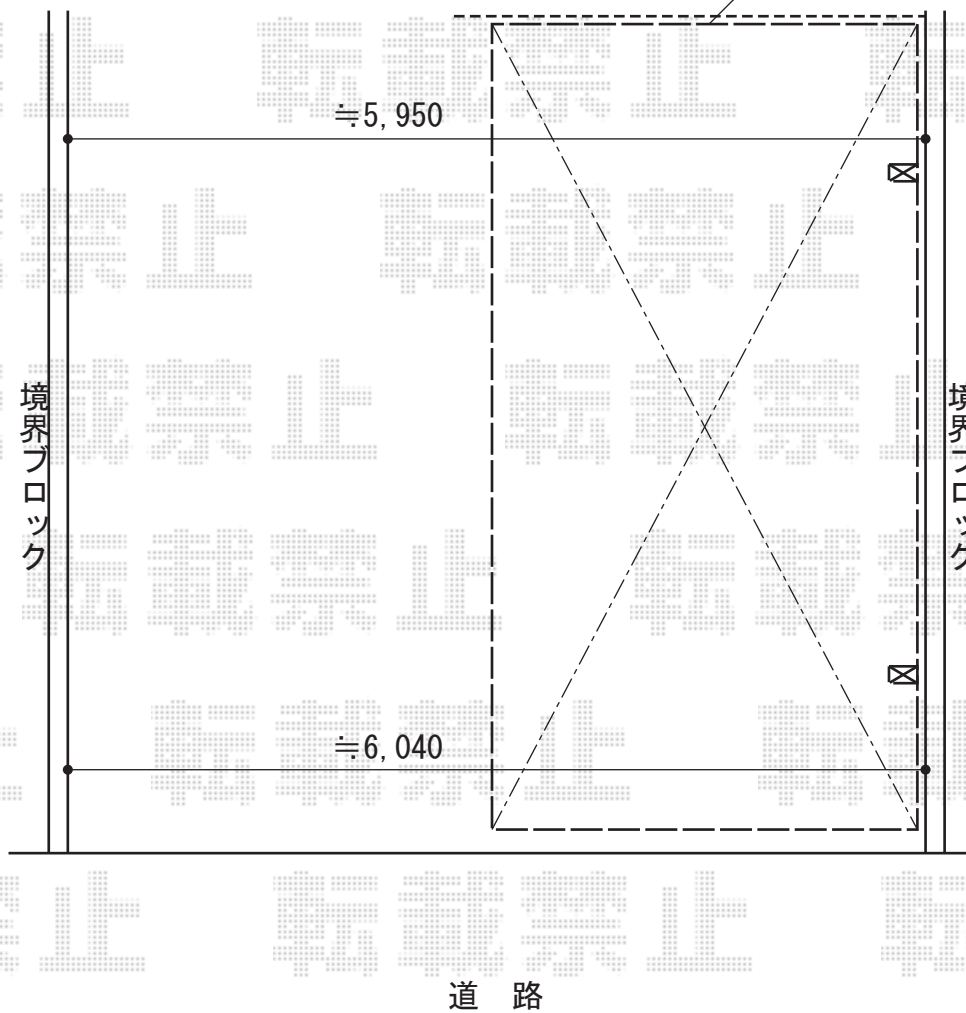

カーポート 施工概略図

トステム カーポートシグマIII 積雪~20cm対応
幅= 3,000mm
奥行= 5,686mm
色: シャイングレー
屋根材: ガリレポリカ (クリアマット・すりガラス調)
柱仕様: ロング柱23仕様 (有効高 約2,300mm)

トステム 収納式物干し 標準タイプ 2本入
色: シャイングレー
数量: 1セット

既存テラスに寄せて
設置致します

担当者

酒井