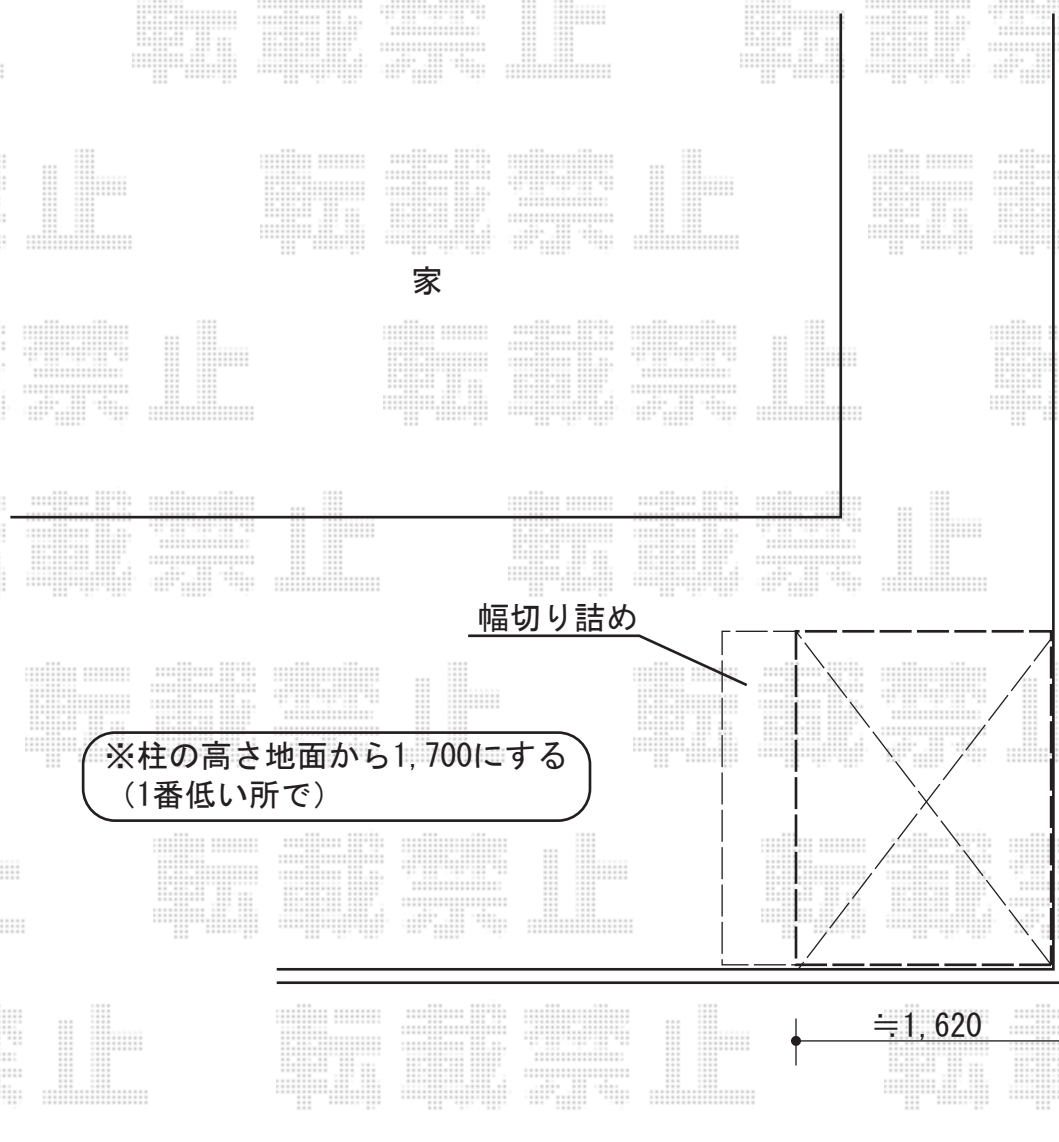

カーポート 施工概略図

YKK AP レイナポートグランミニ 積雪~20cm対応  
幅= 2,100mm  
奥行= 2,188mm  
色： ホワイト  
屋根材： ポリカーボネート（トーマイマット）  
柱仕様： 標準柱仕様（有効高 約1,814mm）

担当者

谷岡