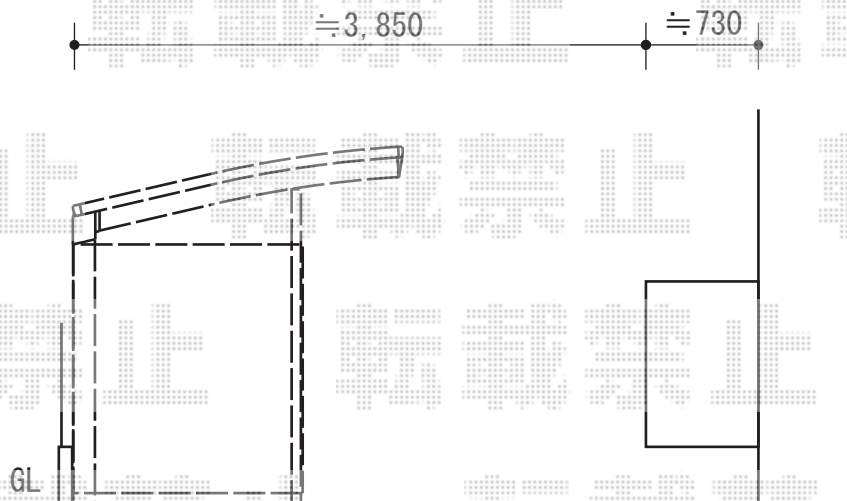

サイクルポート 施工概略図

図面はイメージです。
詳細は現場合わせにて、決定致します。

担当者

谷岡