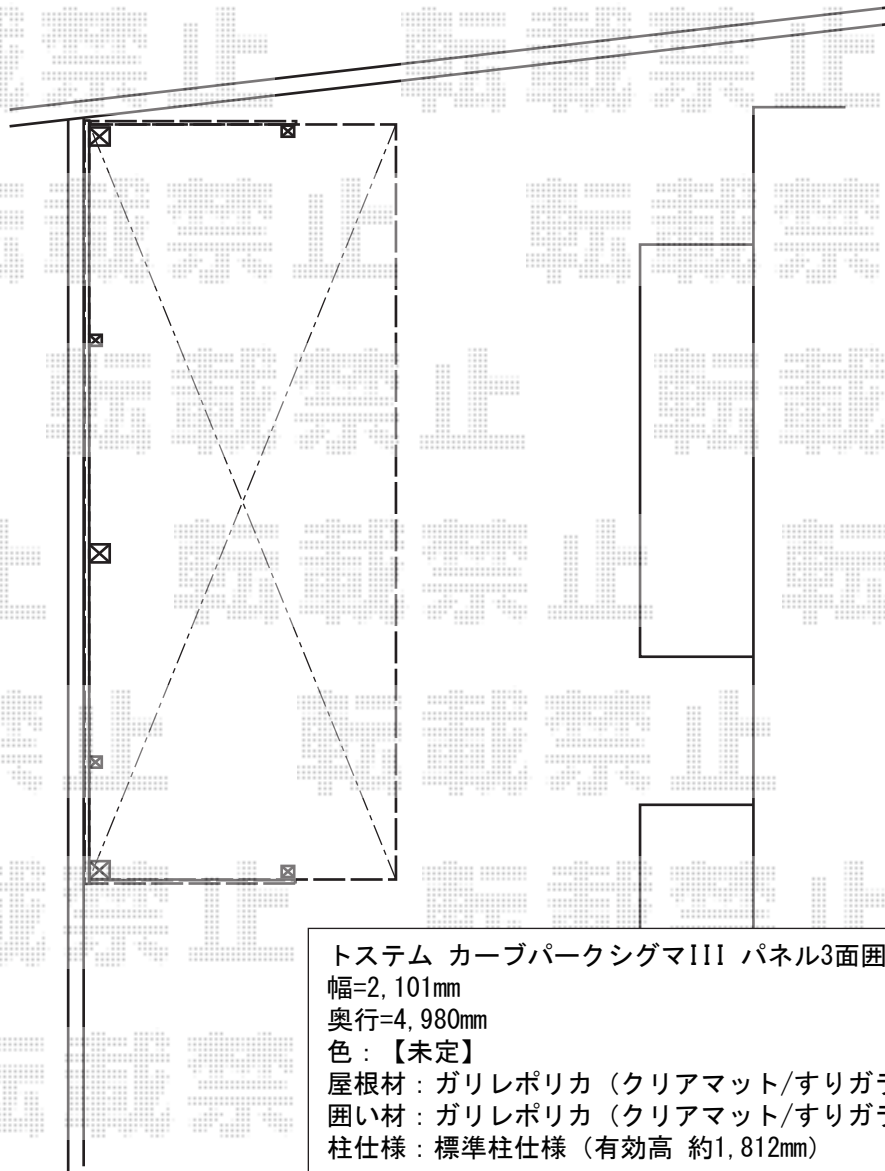

サイクルポート 施工概略図

図面はイメージです。
詳細は現場合わせにて、決定致します。

担当者

谷岡