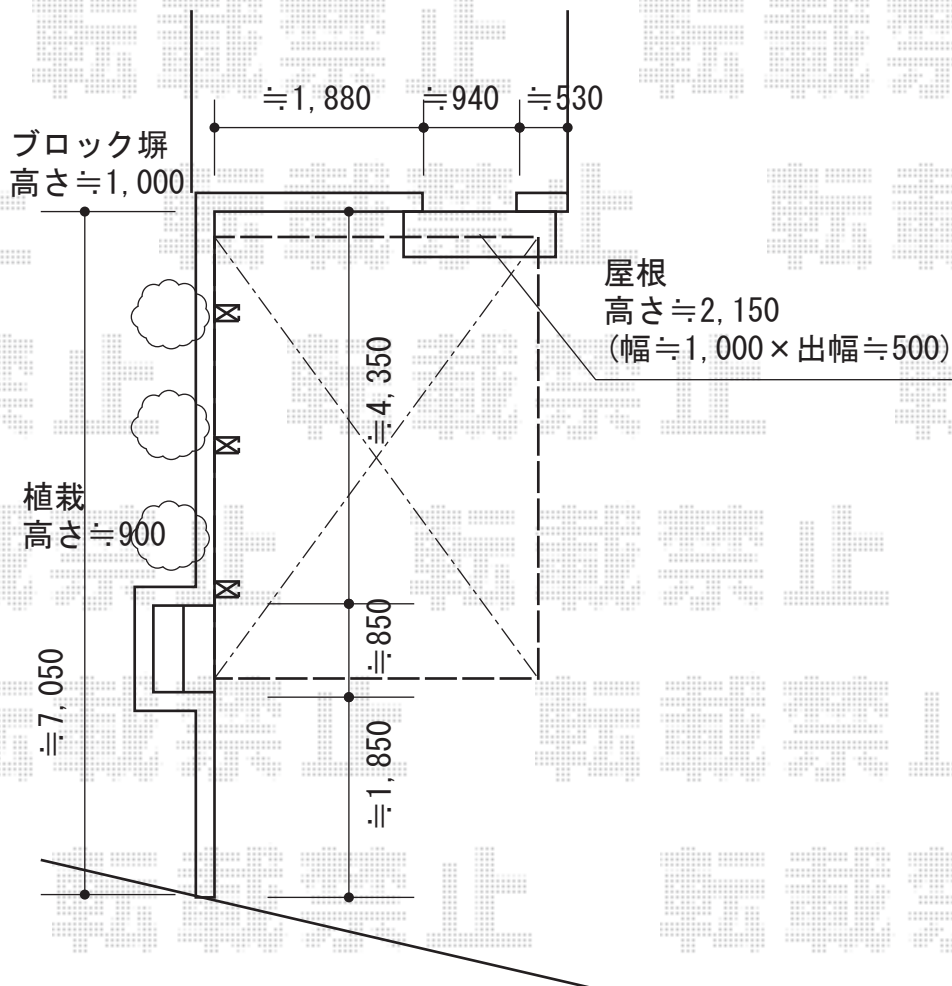

カーポート 施工概略図

YKK AP レイナキャップポートグラン50 積雪~50cm対応
 幅= 3,002mm
 奥行= 5,052mm
 色: ブラウン
 屋根材: 熱線遮断ポリカーボネート (アースブルーマット調)
 柱仕様: 標準柱仕様 (有効高 約2,000mm)

担当者

西村