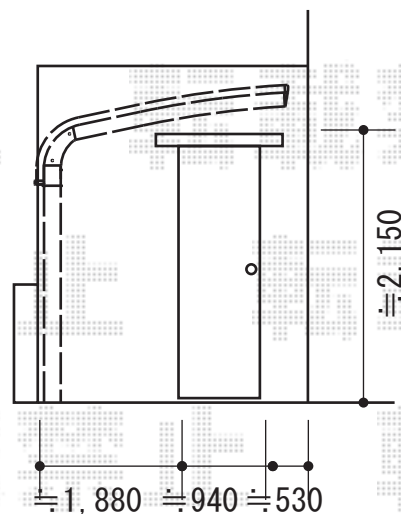

カーポート 施工概略図

YKK AP レイナキャップポートグラン50 積雪~50cm対応
 幅= 3,002mm
 奥行= 5,052mm
 色: ブラウン
 屋根材: 熱線遮断ポリカーボネート (アースブルーマット調)
 柱仕様: 標準柱仕様 (有効高 約2,000mm)

担当者

西村