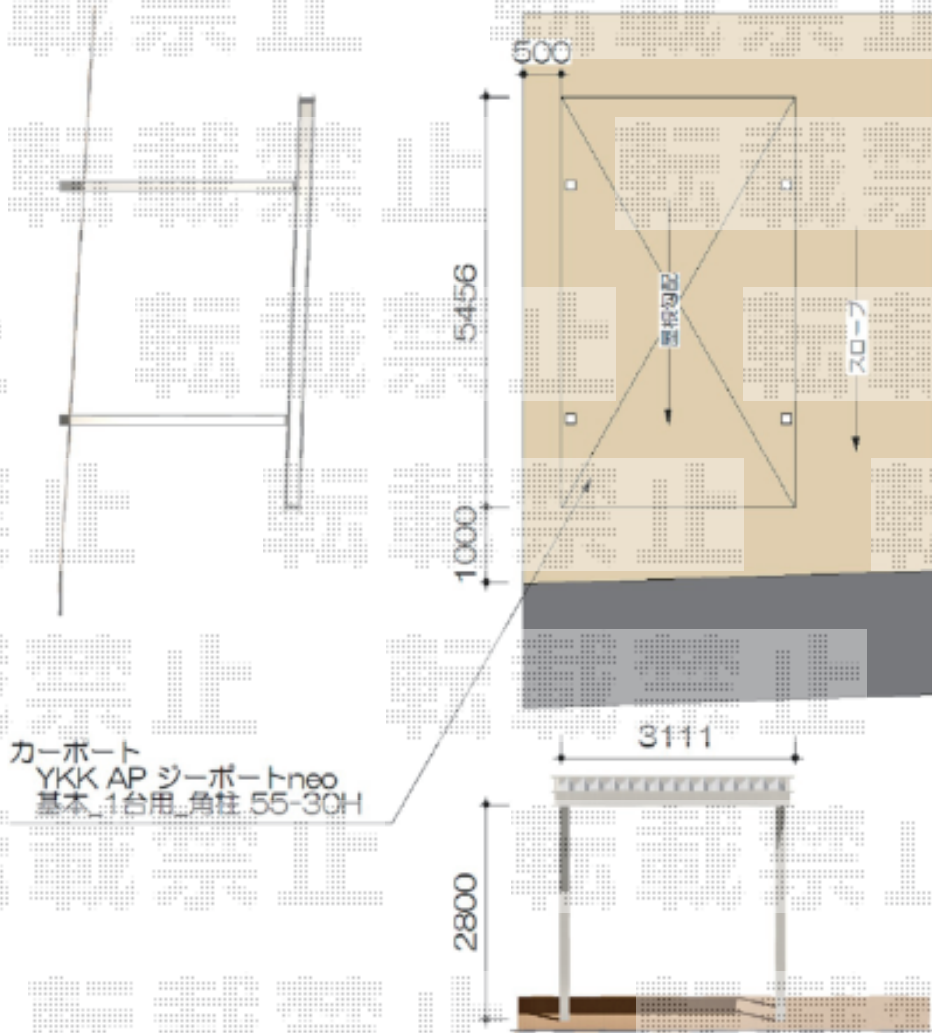

ジーポートneo Aタイプ
 角柱4本 標準鼻隠し
 積雪～100cm対応

YKK AP ジーポートneo Aタイプ 角柱4本 標準鼻隠し 積雪～100cm対応
 幅= 3,111mm
 奥行= 5,456mm
 色：【仮】プラチナステン
 屋根材：遮光タイプ/スチール折板（ペフ無/t=0.8）
 柱仕様：ハイライフ柱仕様（有効高 約3,000mm）
 横材：あり

担当者

谷岡