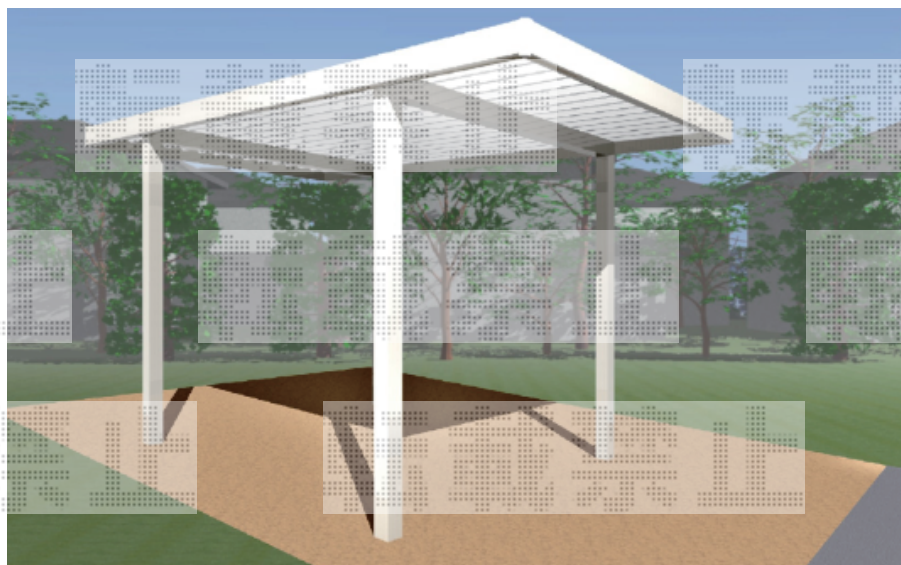

ジーポートneo Aタイプ
 角柱4本 標準鼻隠し
 積雪～100cm対応

YKK AP ジーポートneo Aタイプ 角柱4本 標準鼻隠し 積雪～100cm対応
 幅= 3,111mm
 奥行= 5,456mm
 色：【仮】プラチナステン
 屋根材：遮光タイプ/スチール折板（ペフ無/t=0.8）
 柱仕様：ハイライフ柱仕様（有効高 約3,000mm）
 横材：あり

担当者

谷岡