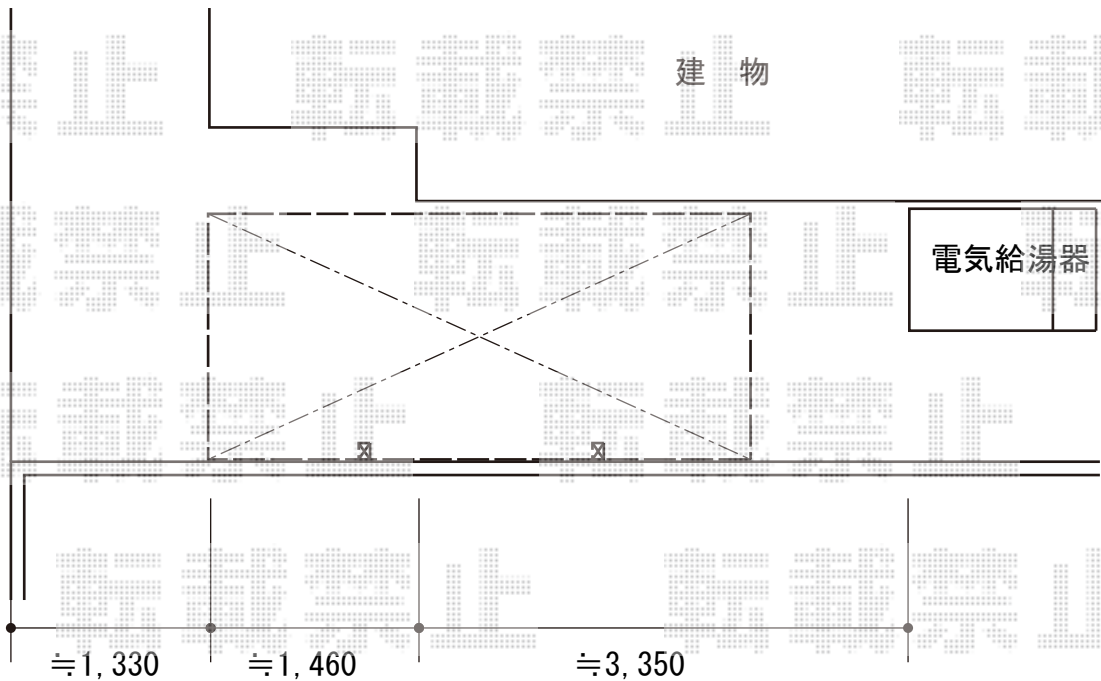

サイクルポート 施工概略図

三協アルミ カムフィNex R 積雪～20cm対応
幅=1,792mm
奥行=5,057mm
色：サンシルバー
屋根材：ポリカーボネート（かすみ）
柱仕様：H23（有効高 約2,310mm）

担当者

谷岡