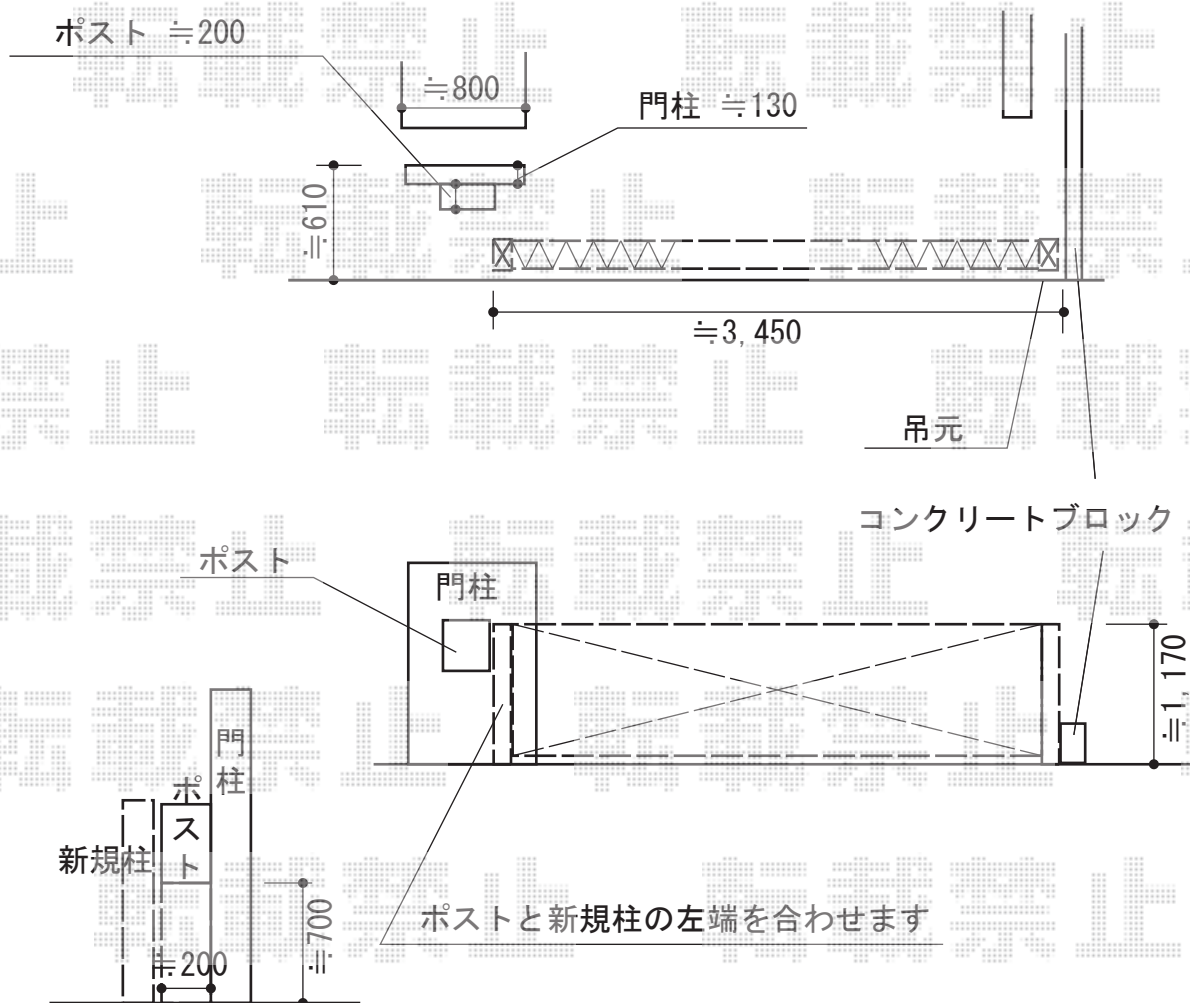

カーゲート 施工概略図

YKK AP レイオス2型 ノンレール 片開き 37S
 開口幅= 3,607mm
 全幅= 3,707mm
 たたみ幅= 597mm
 高さ= 柱:1,170 mm 扉:1,150mm
 色: プラチナステン
 キャスター数: 3箇所
 落棒数: 3本

担当者

谷