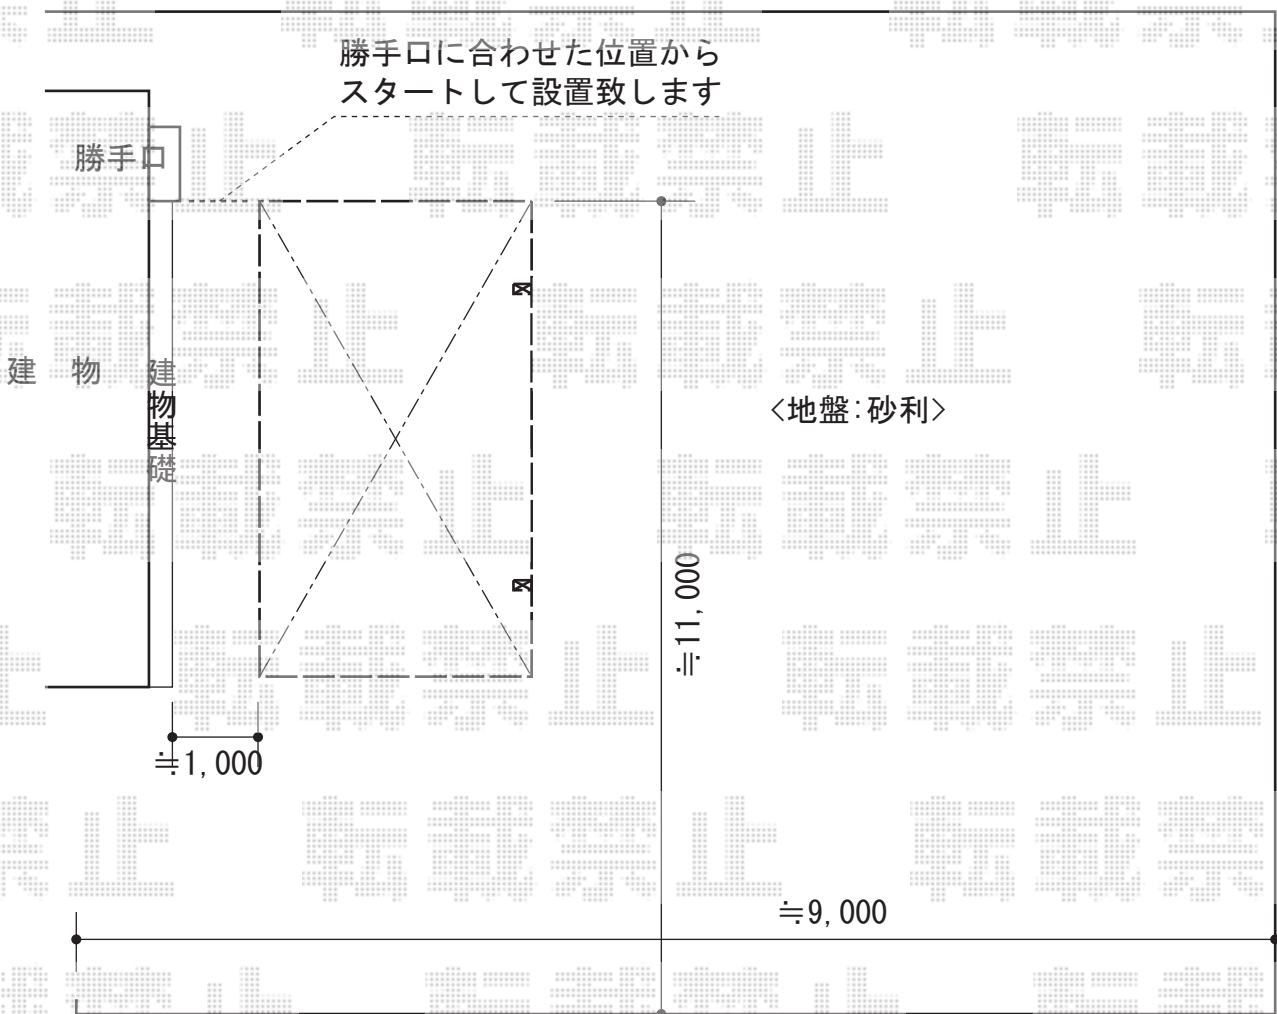

カーポート 施工概略図

YKK AP レイナポートグラン 積雪～20cm対応
幅= 2,700mm
奥行= 5,768mm
色： プラチナステン
屋根材： 熱線遮断ポリカーボネート(トーマイマット)
柱仕様： ハイルフ柱仕様 (有効高 約2,350mm)

担当者

進藤