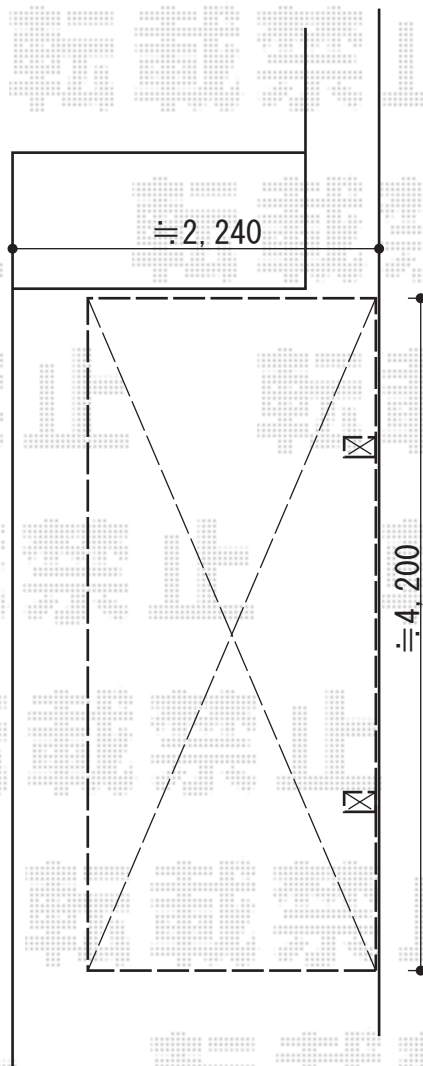

## サイクルポート 施工概略図

トステム カーブポートシグマIII ミニ 積雪~20cm対応  
幅= 1,801mm  
奥行= 4,980mm  
色： オータムブラウン  
屋根材： ガリレポリカ（クリアマット・すりガラス調）  
柱仕様： ロング柱23仕様（有効高 約2,300mm）

トステム サイドパネル 1段  
奥行サイズ： 長さ50タイプ用  
高さ= H500  
色： オータムブラウン  
パネル材： ガリレポリカ（クリアマット・すりガラス調）  
柱仕様： ロング柱23仕様/間柱なし