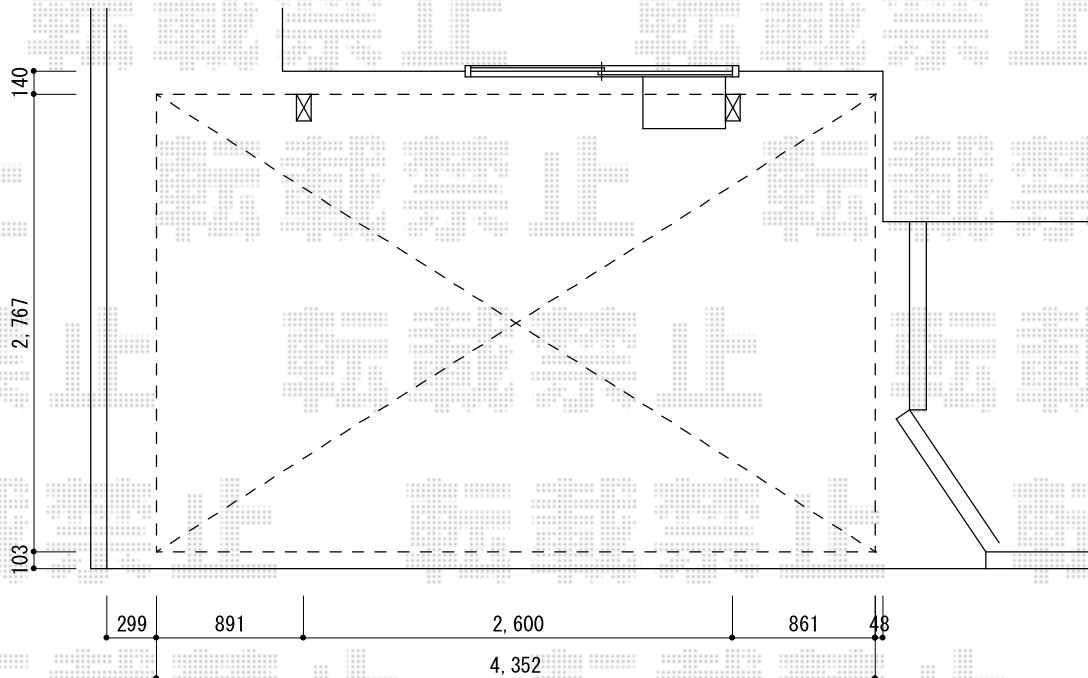

カーポート 施工概略図

三協アルミ スマット 積雪～20cm対応
幅= 2,767mm
奥行= 4,382mm
色：アーバングレー
屋根材：熱線遮断FRP板（かすみ調タイプ）
柱仕様：標準柱仕様（2,200mm）

担当者

黒田