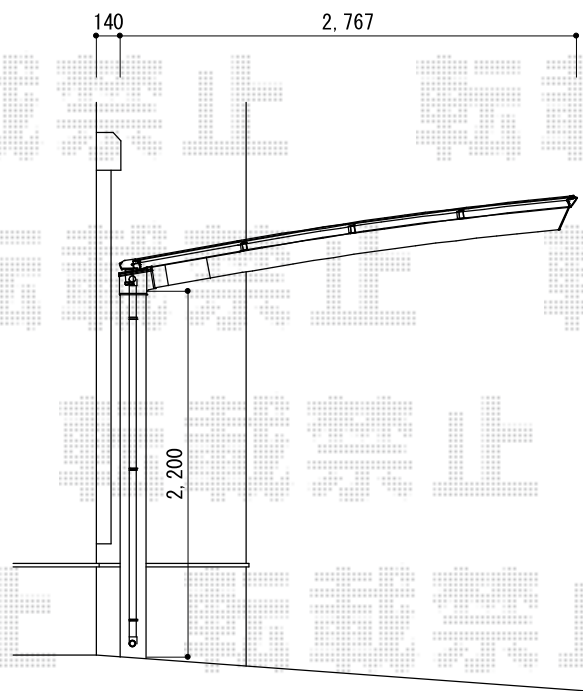

カーポート 施工概略図

三協アルミ スマット 積雪～20cm対応
幅= 2,767mm
奥行= 4,382mm
色：アーバングレー
屋根材：熱線遮断FRP板（かすみ調タイプ）
柱仕様：標準柱仕様（2,200mm）

担当者

黒田