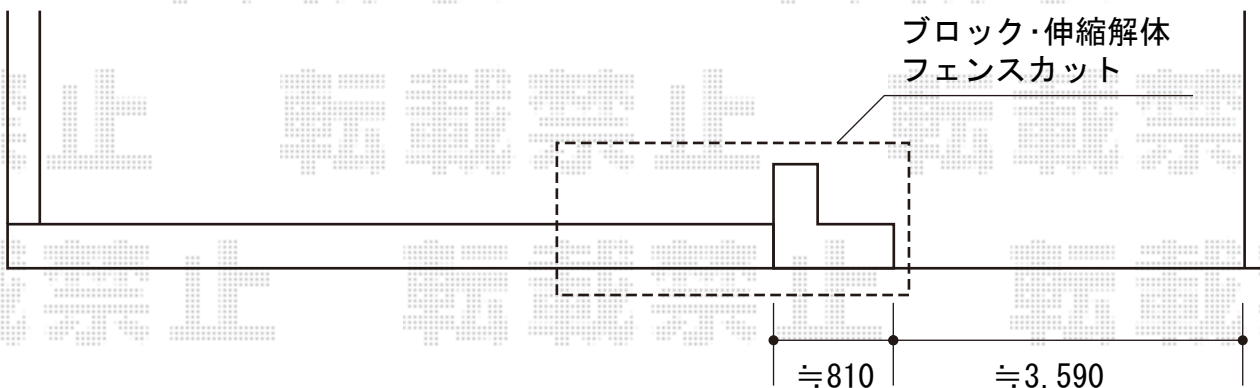

エクステリア 施工概略図

TOEX ワイドオーバードアS2型 電動式 45-12
本体 (W×H) = (4,450mm × 1,200mm)
色 : シャイングレー
柱仕様 : ハイルフ柱仕様 (有効通過高2,150mm)
駆動 : 1モーター外観左側駆動/AC100V結線用柱仕様
リモコン : 標準2個入り

新日軽 エクジス門扉R2型 両開き親子 門柱式 0412+0812
扉1枚 (W×H) = (400+800×1,200mm)
色 : シャイングレー
錠 : EJ錠(色 : エlegantシルバー)
開き : 内開き

完成予定図

※親子の左右は【仮】となります。

現況図

担当者	進藤
-----	----