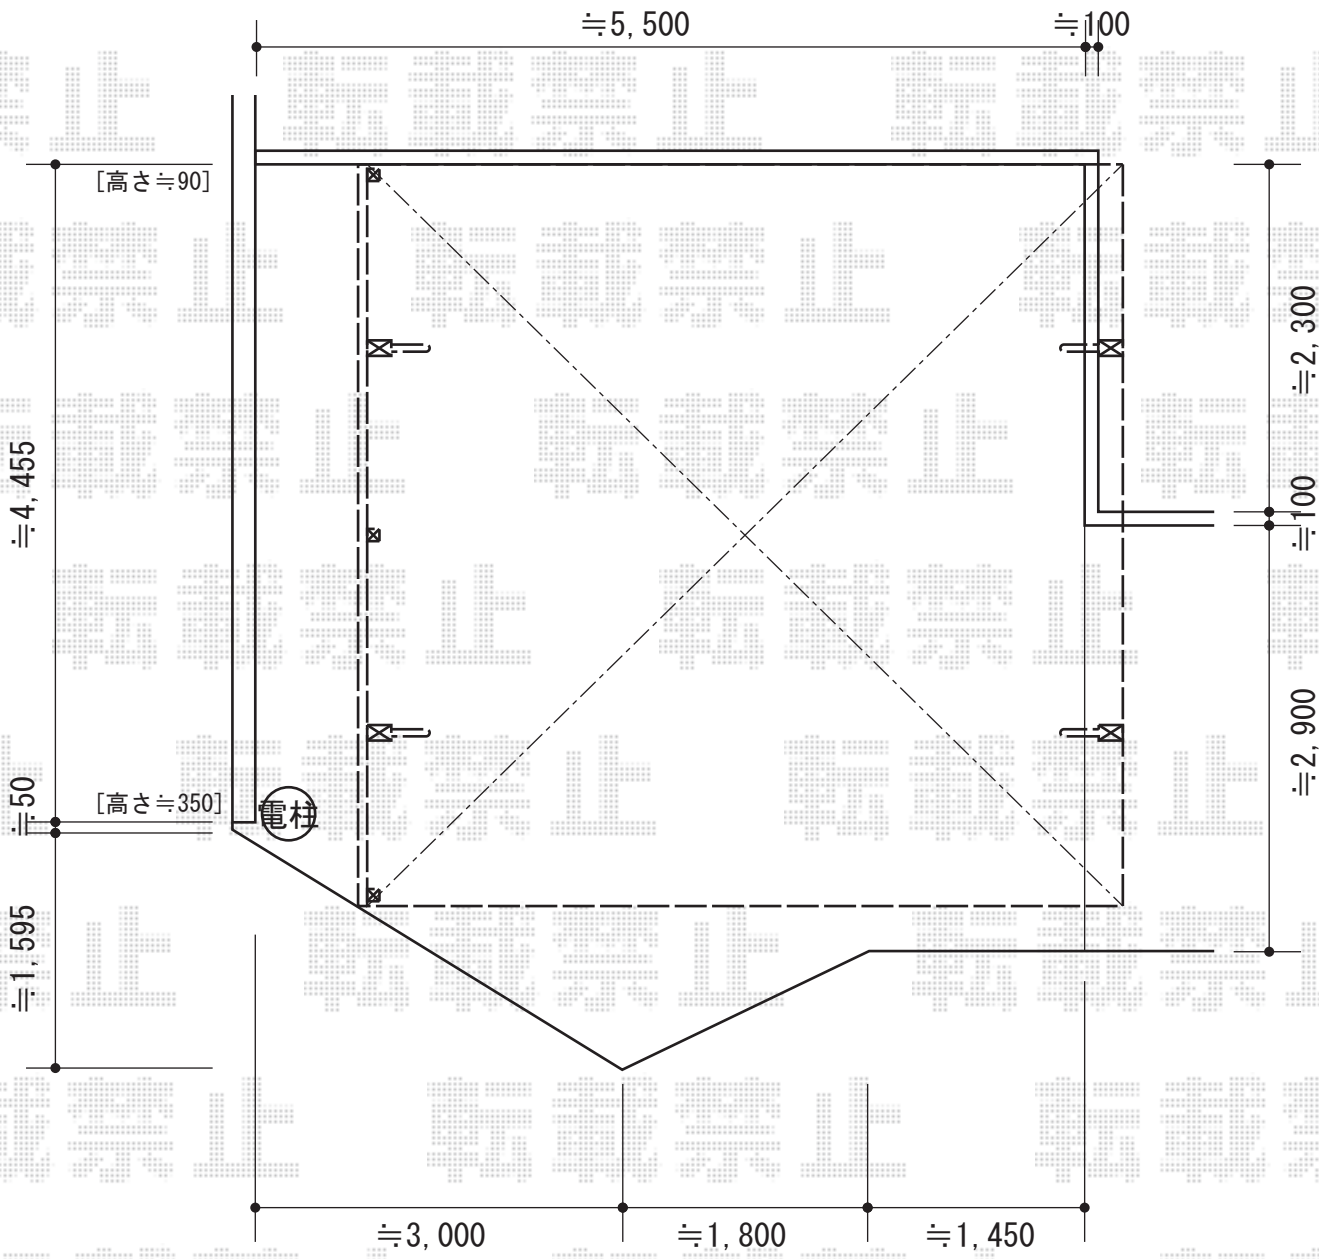

カーポート 施工概略図

トステム カーポートシグマIII ワイド 積雪~20cm対応
幅=5,140mm
奥行=4,980mm
色：シャイングレー
屋根材：ガリレポリカ（クリアマット/すりガラス調）
柱仕様：ロング柱23仕様（有効高 約2,300mm）

トステム サイドパネル 1段
奥行サイズ：50タイプ用
高さ：H800×1段
色：ガリレポリカ（クリアマット/すりガラス調）
パネル材：ポリカーボネート（未定）
柱仕様：ロング柱23仕様/間柱3本

トステム 収納式物干し 2本入り
色：シャイングレー
数量：2セット

担当者	西村