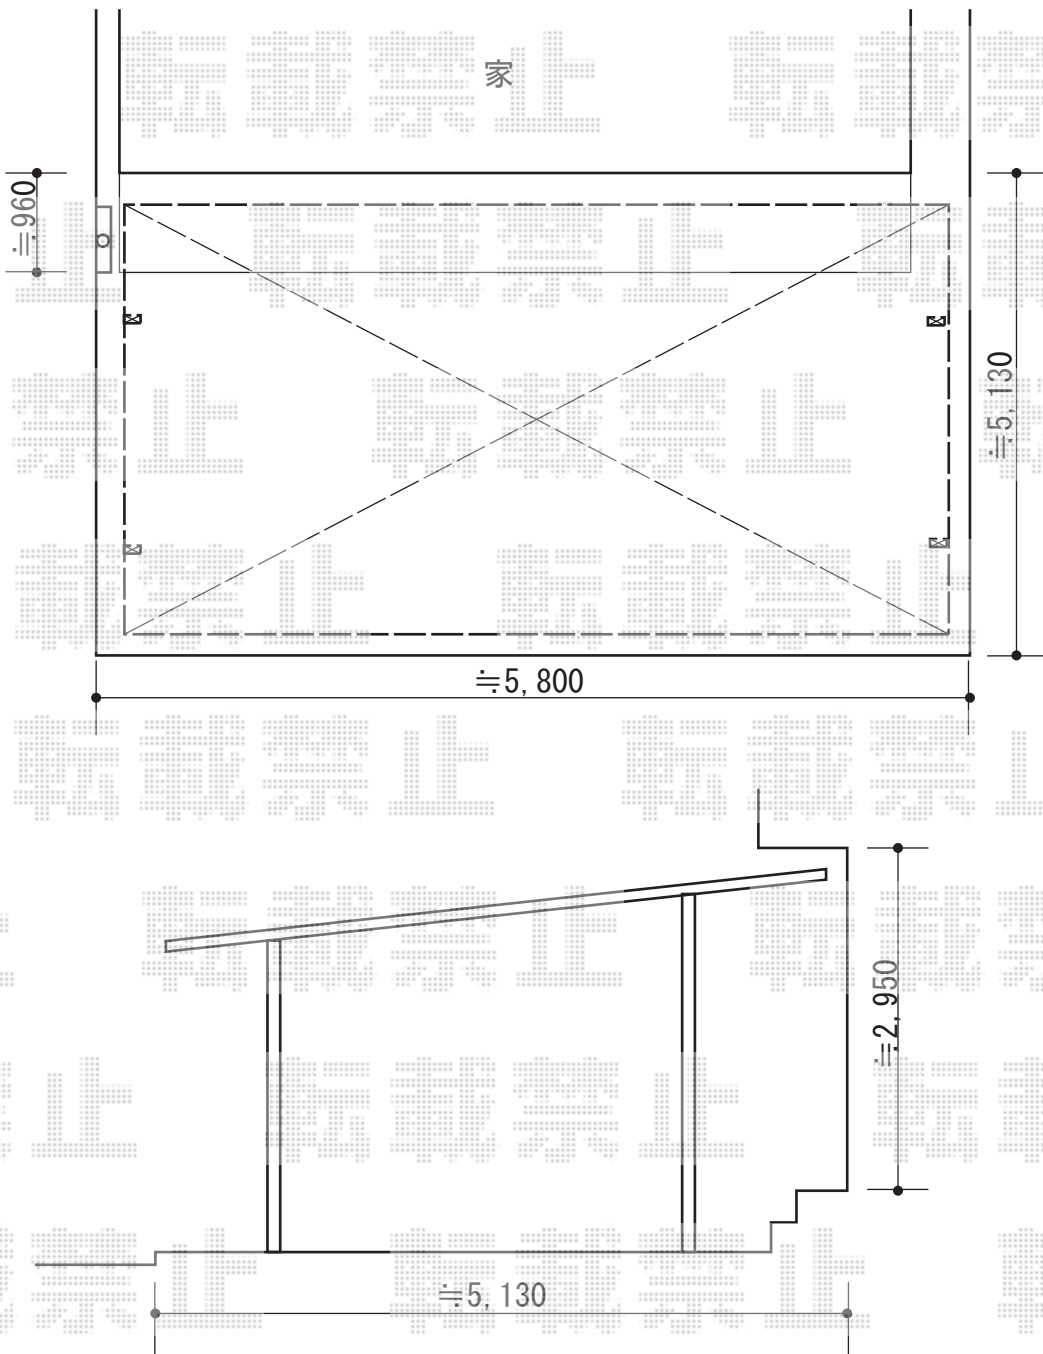

カーポート 施工概略図

TOEX アーキデュオ プレミアムワイド マテリアルカラー 積雪~20cm対応
幅= 5,438mm
奥行= 5,058mm
色： シャイングレー+クリエダーク
屋根材： ポリカーボネート（クリアマット・すりガラス調）
柱仕様： ロング柱25仕様（有効高 約2,500mm）

TOEX 雨樋ネット W54・60型
数量： 4本

担当者

酒井