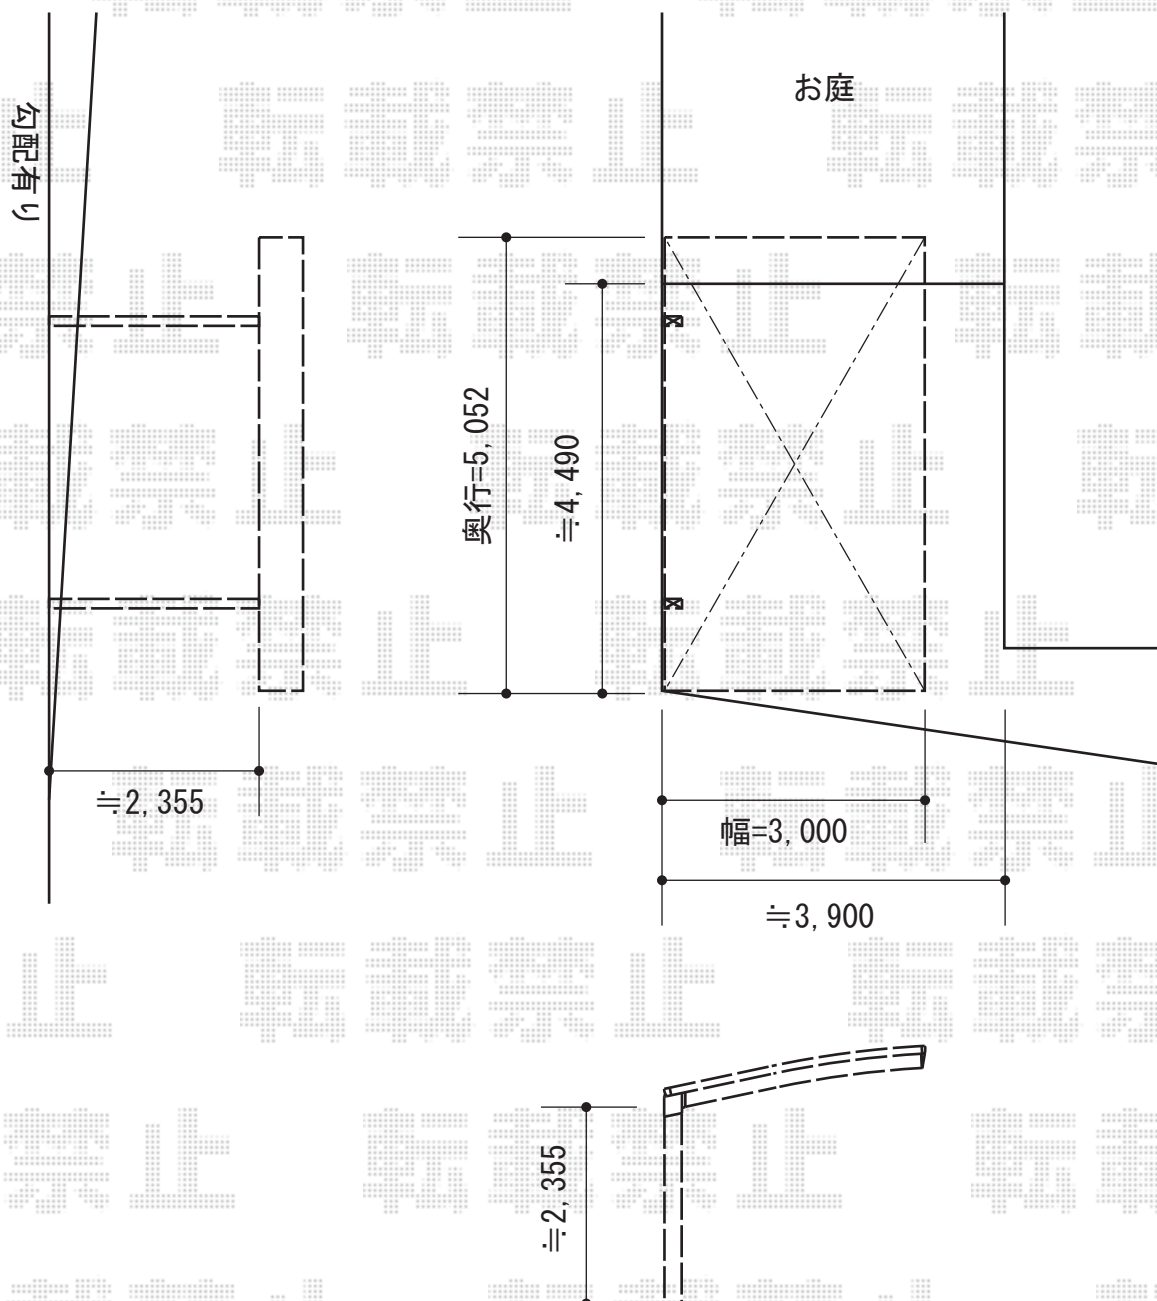

レイナポートグラン 積雪～20cm対応 施工概略図

YKK AP レイナポートグラン 積雪～20cm対応
幅= 3,000mm
奥行= 5,052mm
色： カームブラック
屋根材： 熱線遮断ポリカーボネート（アースブルーマット調）
柱仕様： ハイルフ柱仕様（有効高 約2,355mm）

担当者

西村