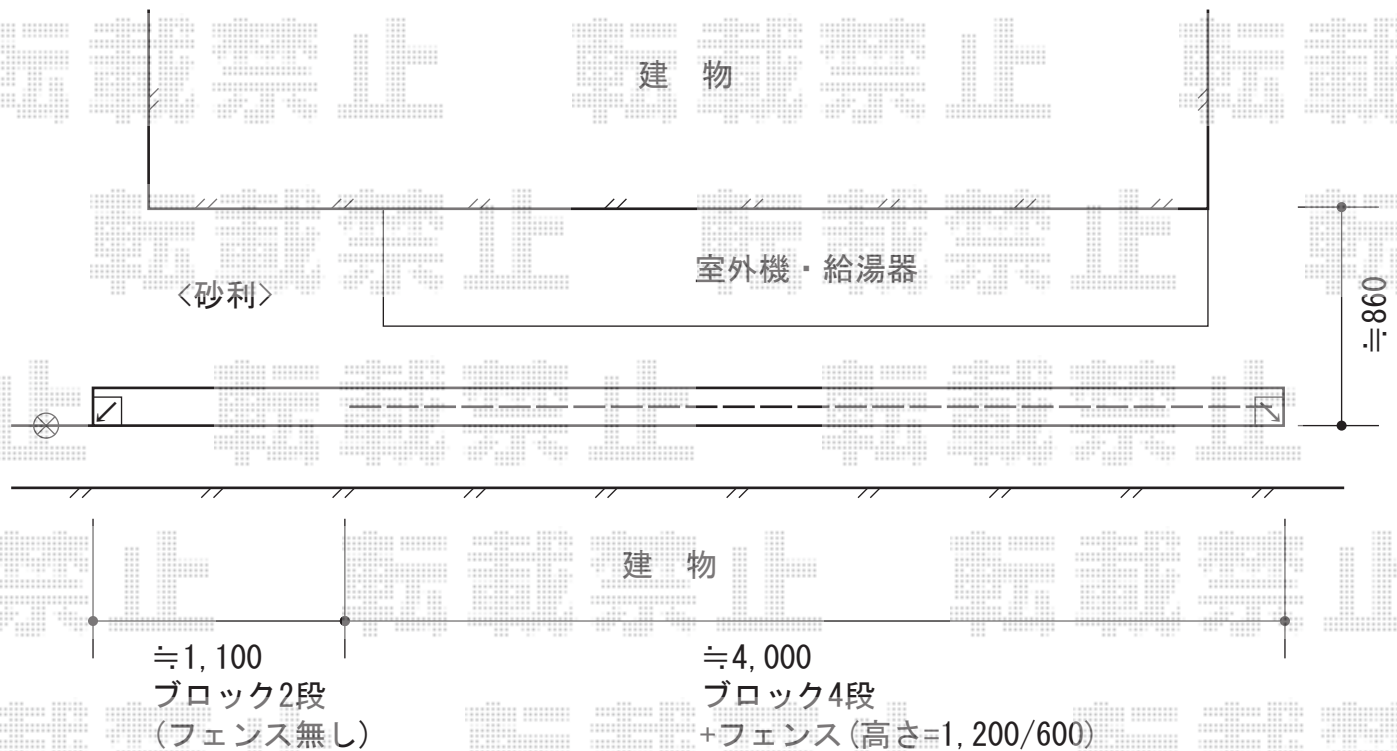

プリレオR5型フェンス 施工概略図

TOEX プリレオR5型フェンス フリーポールタイプ
 本体1枚 (W×H) = (1,979.5×1,200mm) ×2枚
 柱仕様: T-12×5本 部品セット: A×5セット
 端部キャップ: A×1セット 色: マイルドブラック

TOEX プリレオRフェンス フェンス下棧すき間カバー
 カバー本体: 80用×2セット 端部カバー: 80用×1セット
 色: マイルドブラック