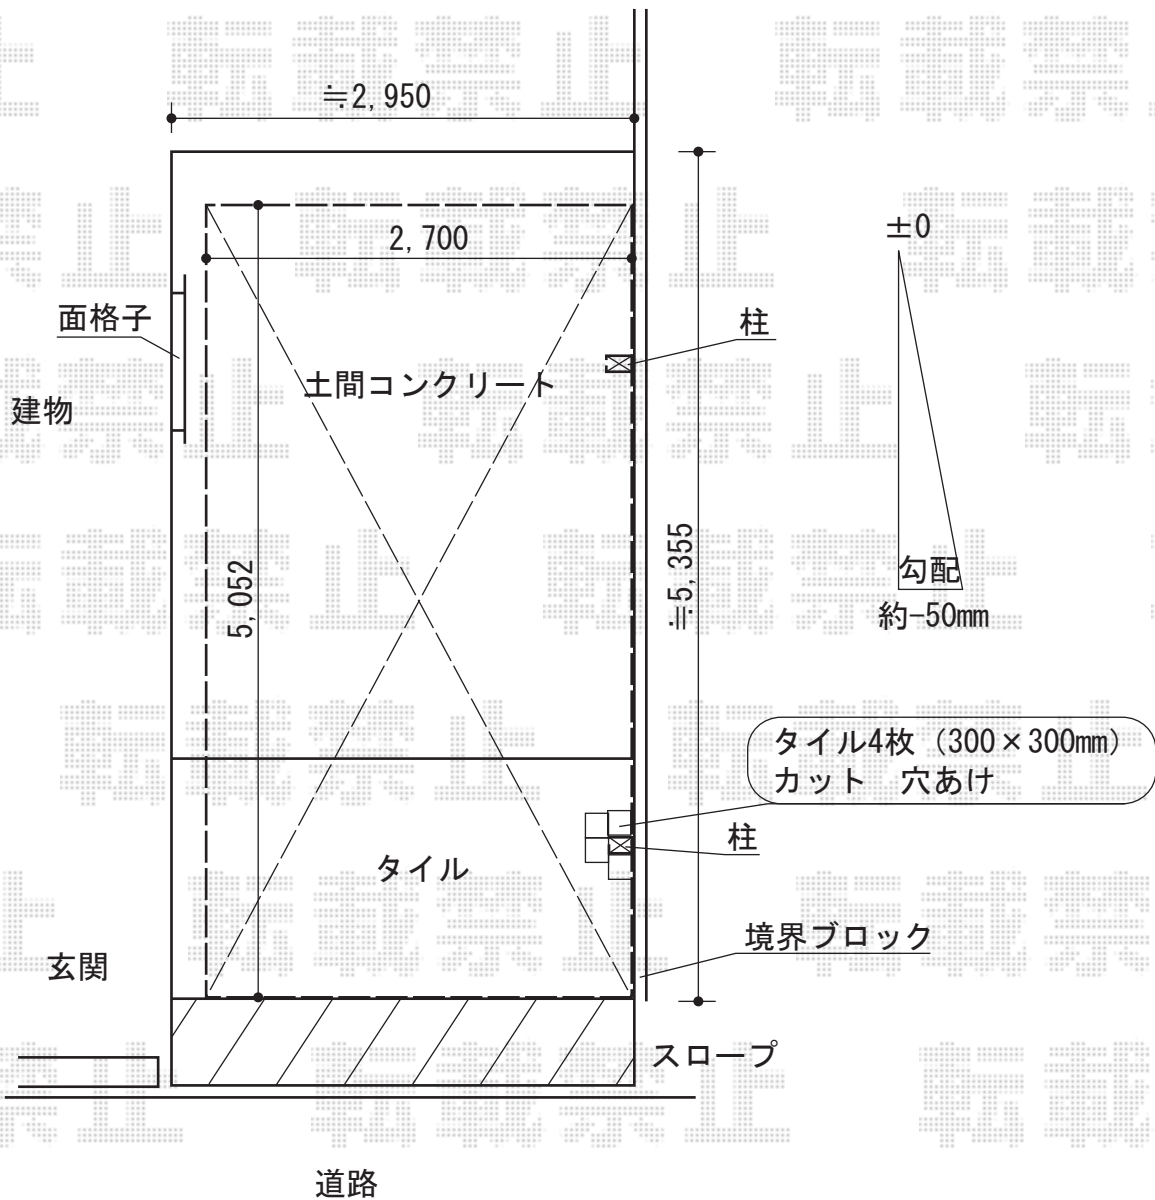

カーポート 施工概略図

YKK AP レイナポートグラン 積雪~20cm対応
幅=2,700mm
奥行=5,052mm
色：ブラウン
屋根材：ポリカーボネート（スモークブラウン）
柱仕様：標準柱仕様（有効高 約2,000mm）

担当者 西村