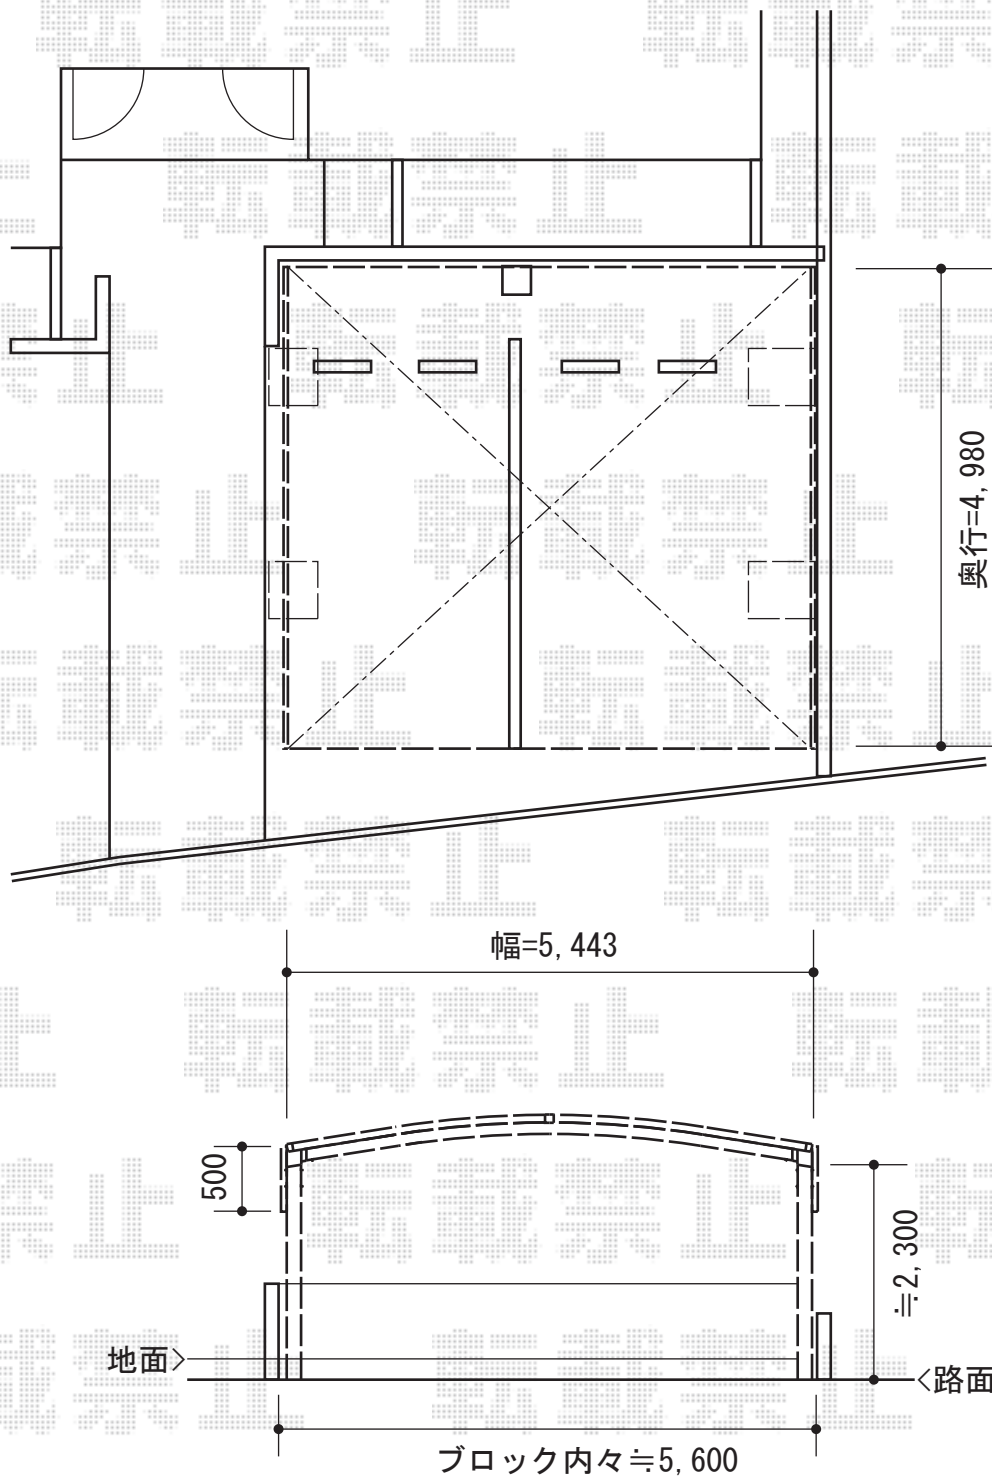

# カーポート 施工概略図

トステム カーブポートシグマIII ワイド 積雪~20cm対応  
幅= 5,443mm  
奥行= 4,980mm  
色： シャイングレー  
屋根材： 熱線吸収ポリカーボネート（ライトブルーマット調）  
柱仕様： ロング柱23仕様（有効高 約2,300mm）

担当者

谷岡