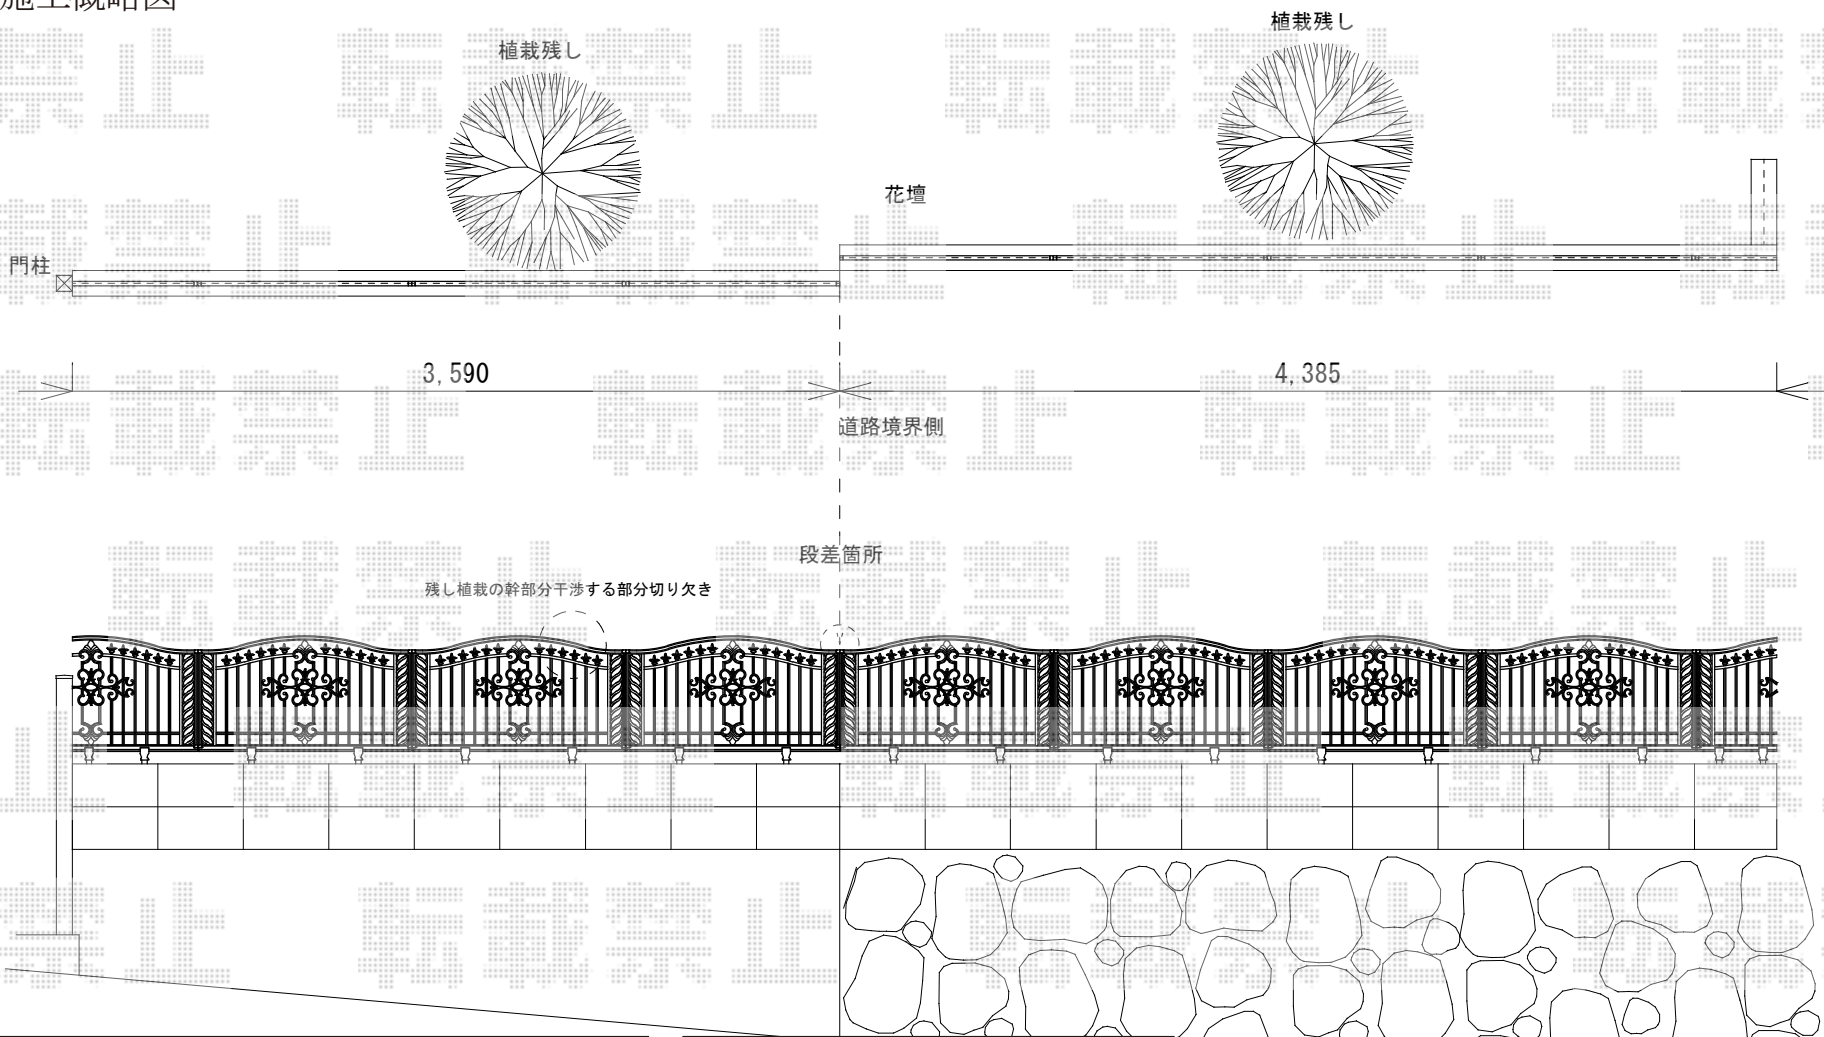

フェンス 施工概略図

TOEX フェスタB型フェンス フリーポールタイプ  
 本体1枚 (W×H) = (1,000×600mm) × 9枚  
 柱セット : 9セット  
 色 : アイボリーホワイト

TOEX 補修塗料 鋳物用(単色)  
 色 : アイボリーホワイト  
 数量 : 1セット