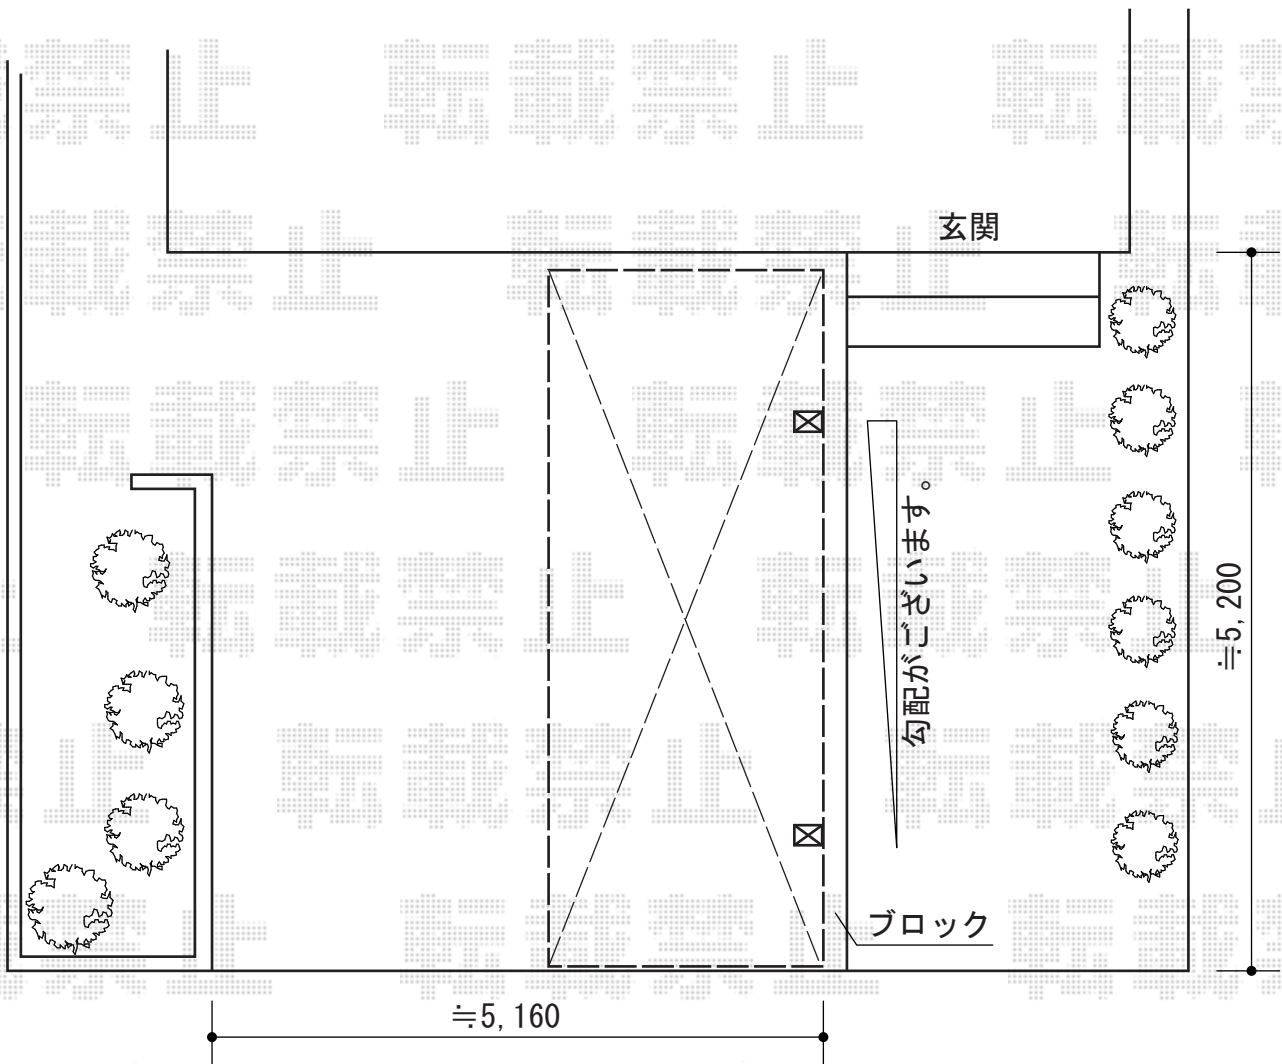

カーポート 施工概略図

Value Select プレシオスポート 積雪~20cm対応  
幅=2,700mm  
奥行=5,052mm  
色：グレースブラウン  
屋根材：ポリカーボネート（スカイブルー）  
柱仕様：ハイライフ柱仕様（有効高 約2,250mm）

担当者

谷岡