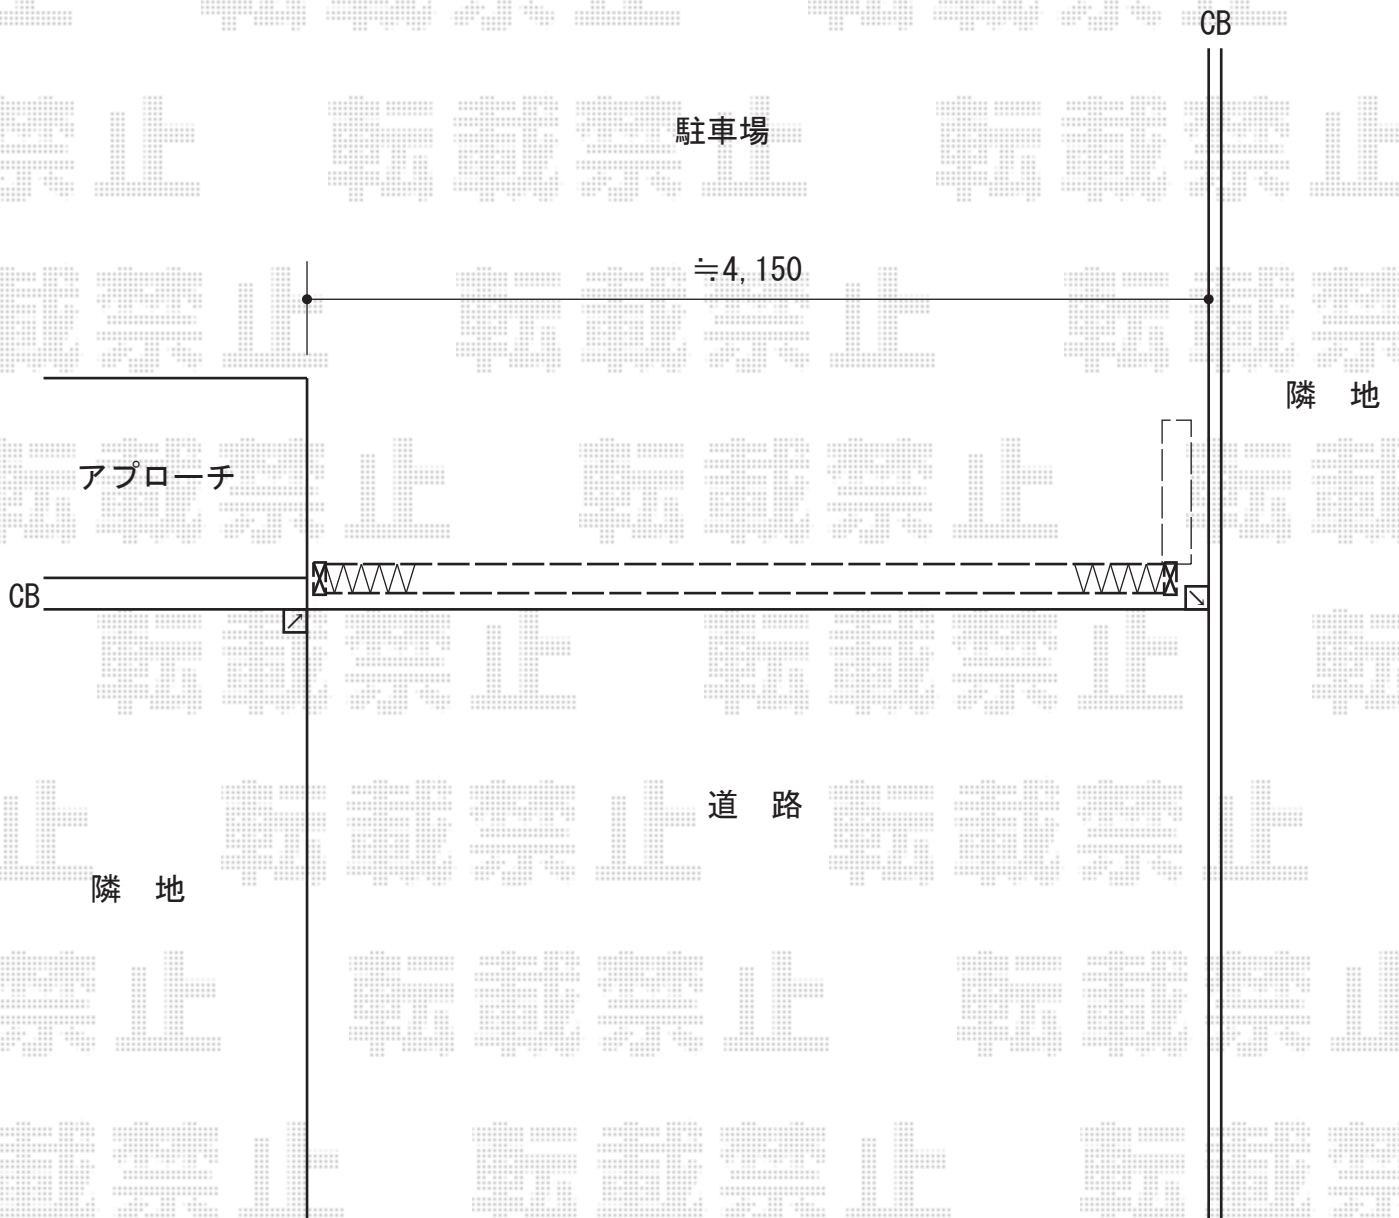

アルシャインII H型 Aタイプ ノンレール 片開き親子 (150+270) SP 施工概略図

TOEX アルシャインII H型 Aタイプ ノンレール 片開き親子 (150+270) SP

開口幅= 3,792mm

全幅= 3,908mm

たたみ幅= 724mm

高さ= 1,250mm

色： シャイングレー

キャスター数： 3箇所

落棒数： 3本

担当者

谷