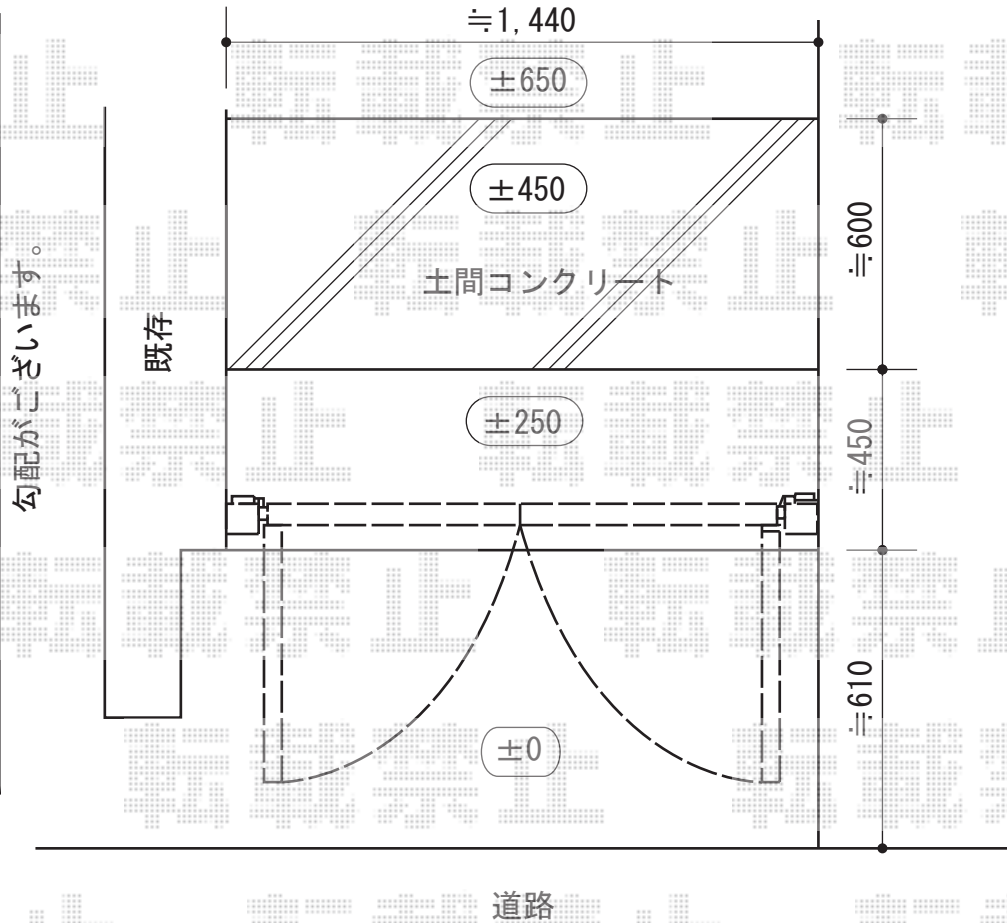

プリレオR2型門扉 施工概略図

TOEX プリレオR2型門扉 両開き 柱使用  
 扉1枚 (W×H) = (600・600mm×1,000mm)  
 または (600・600mm×1,200mm)  
 色：シャイングレー  
 錠：シリンダーRD錠  
 開き：外開き  
 追加部材：外開き用持ち送り

担当者

松保