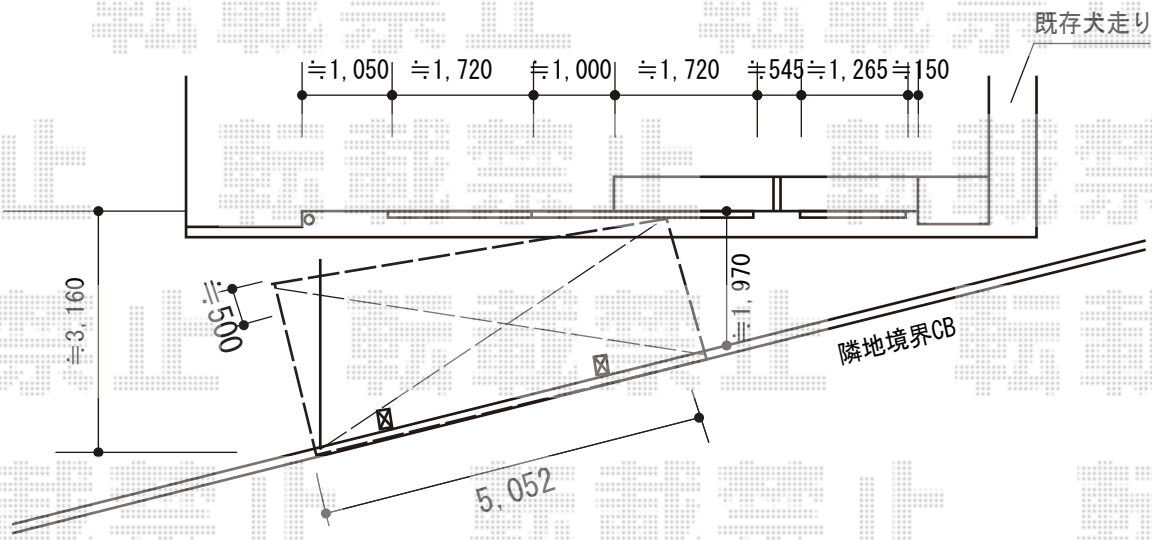

カーポート 施工概略図

YKK AP レイナポートグラン 積雪~20cm対応
 幅=2,400mm
 奥行=5,052mm
 色：カームブラック
 屋根材：ポリカーボネート（アースブルー）
 柱仕様：ハイルーフ柱仕様（有効高 約2,350mm）
 追加部材：斜め切詰用前枠×1

担当者	松保
-----	----