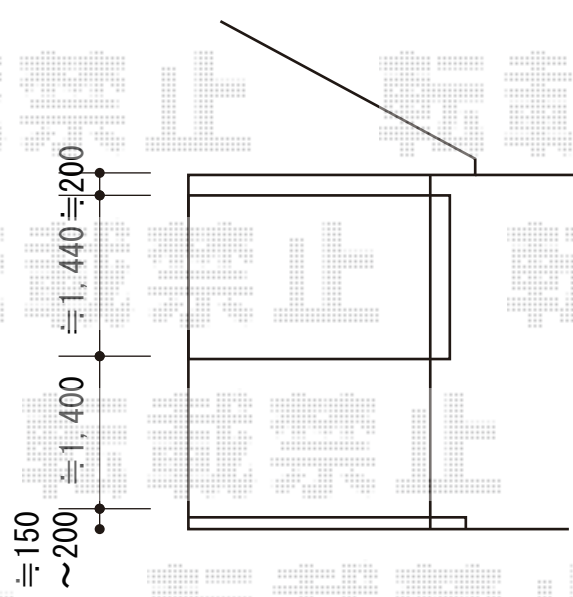

カーポート 施工概略図

YKK AP レイナポートグラン 積雪~20cm対応
 幅=2,400mm
 奥行=5,052mm
 色：カームブラック
 屋根材：ポリカーボネート（アースブルー）
 柱仕様：ハイルーフ柱仕様（有効高 約2,350mm）
 追加部材：斜め切詰用前枠×1

担当者	松保
-----	----