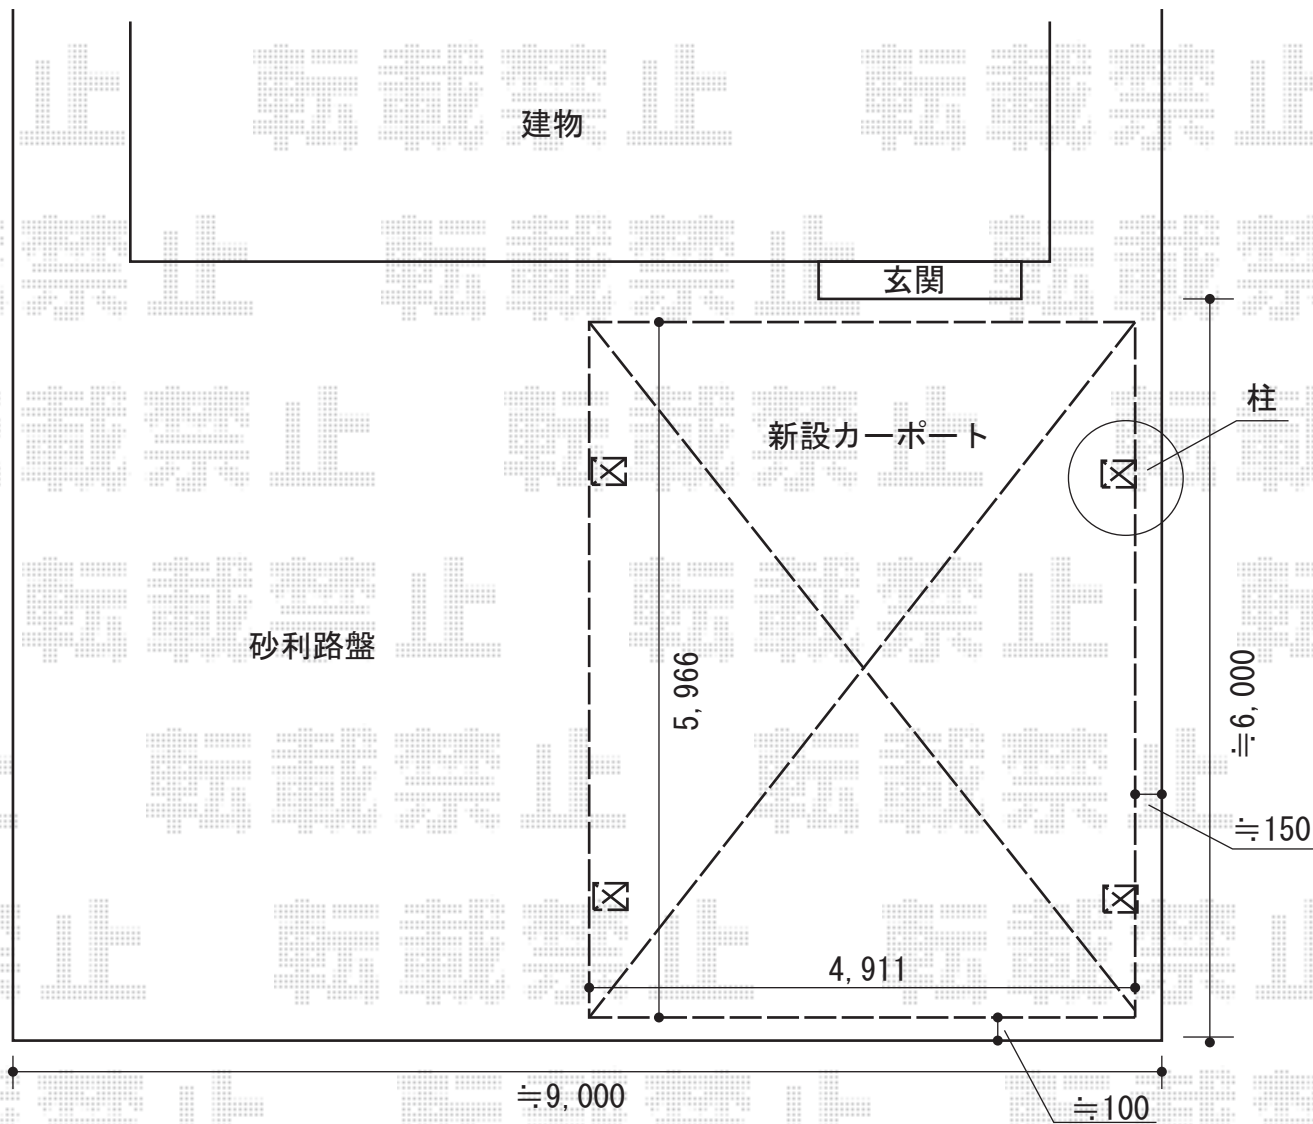

# カーポート 施工概略図

YKK AP ジーポートneo Aタイプ 2台用 角柱4本仕様 標準鼻隠し 積雪~100cm対応  
幅= 4,911mm  
奥行= 5,966mm  
色： カームブラック  
屋根材： スチール折板（ペフ無/t=0.8）※価格別途  
柱仕様： 標準柱仕様（有効高 約2,350mm）  
横材： 無し

担当者	栢田
-----	----