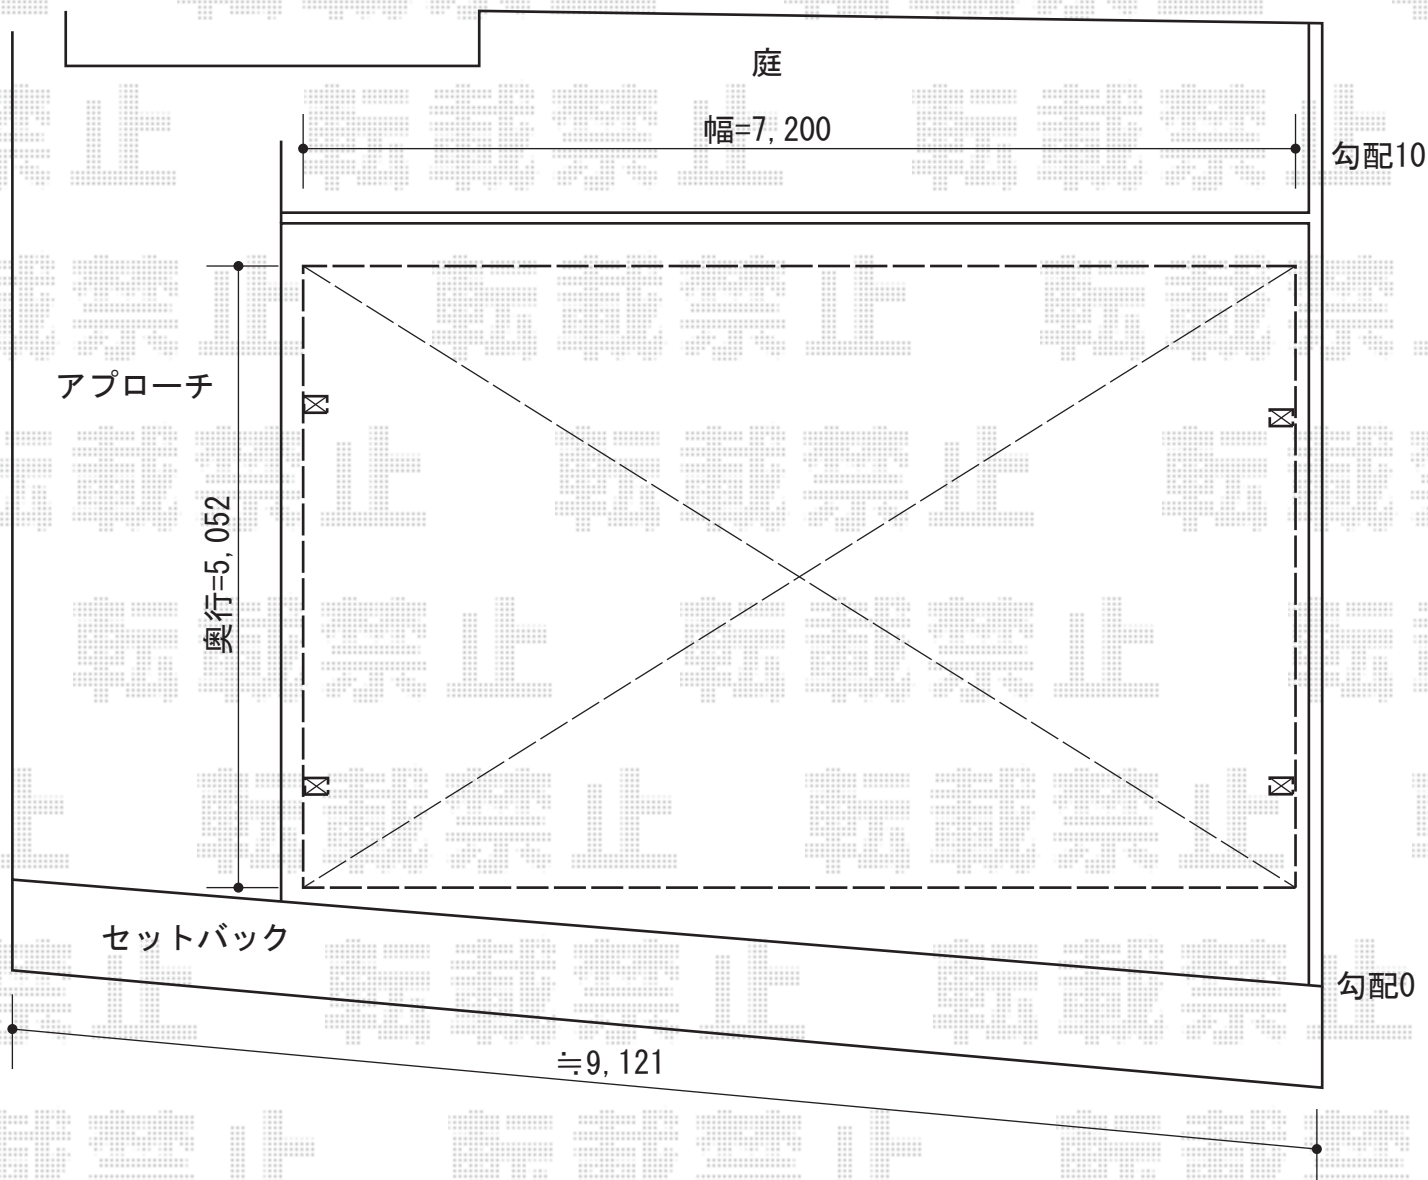

カーポート 施工概略図

YKK AP レイナトリプルポートグラン 積雪~20cm対応
幅= 7,200mm
奥行= 5,052mm
色 : プラチナステン
屋根材 : 熱線遮断ポリカーボネート(アースブルーマット調)
柱仕様 : 標準柱仕様 (有効高 約2,000mm)

※外構イメージ図からの作成の為、異なる場合がございます。

担当者

西村