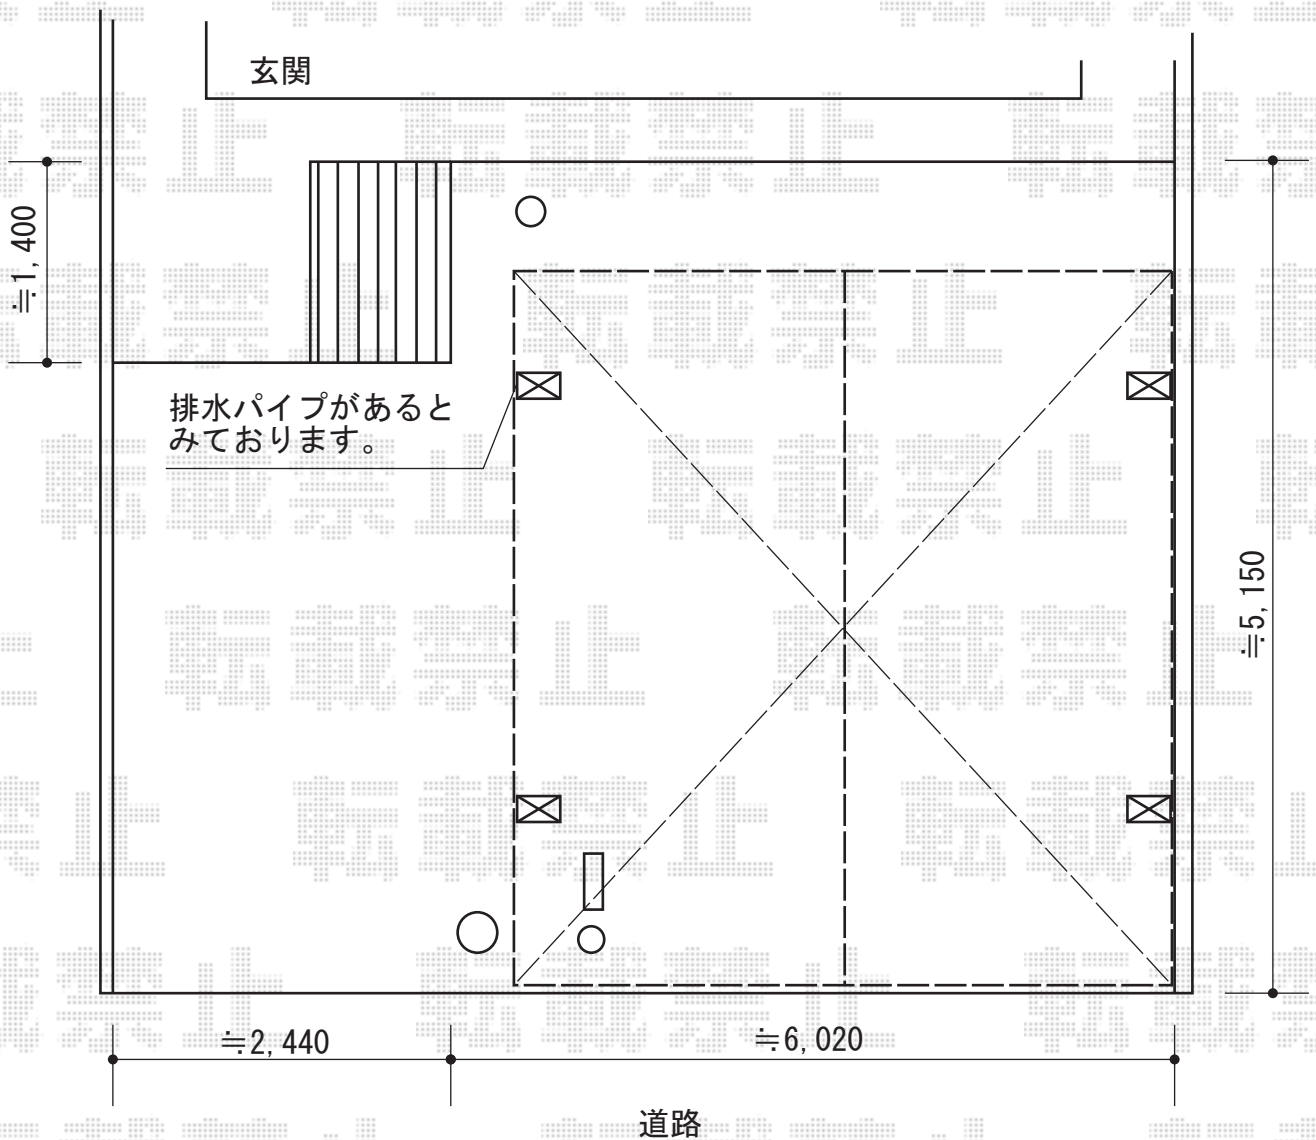

# カーポート 施工概略図

トステム カーブポートシグマIII ワイド 積雪~20cm対応  
幅= 5,443mm  
奥行= 4,980mm  
色： シャイングレー  
屋根材： ガリレポリカ（クリアマット・すりガラス調）  
柱仕様： ロング柱23仕様（有効高 約2,300mm）

担当者

酒井