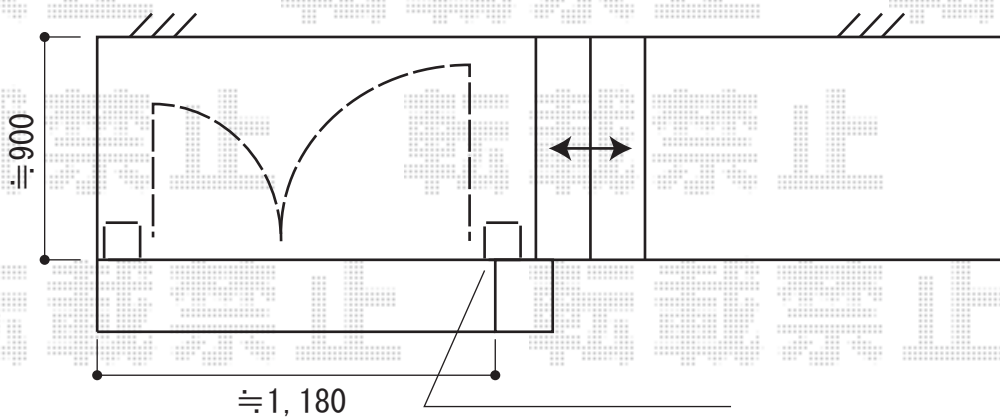

門扉 施工概略図

TOEX プレスタ門扉 2型 細たて棧 両開き親子 柱使用
扉1枚 (W×H) = (400・600mm×1,200mm)
色：シャイングレー
錠：シリンダーP A片錠(鎌錠)
開き：内開き
子扉仕様：同型子扉使用(2型 細たて棧)

門袖より新規柱がみえる可能性があります

子扉に錠はつきません

2013-12-201332

担当者

松保