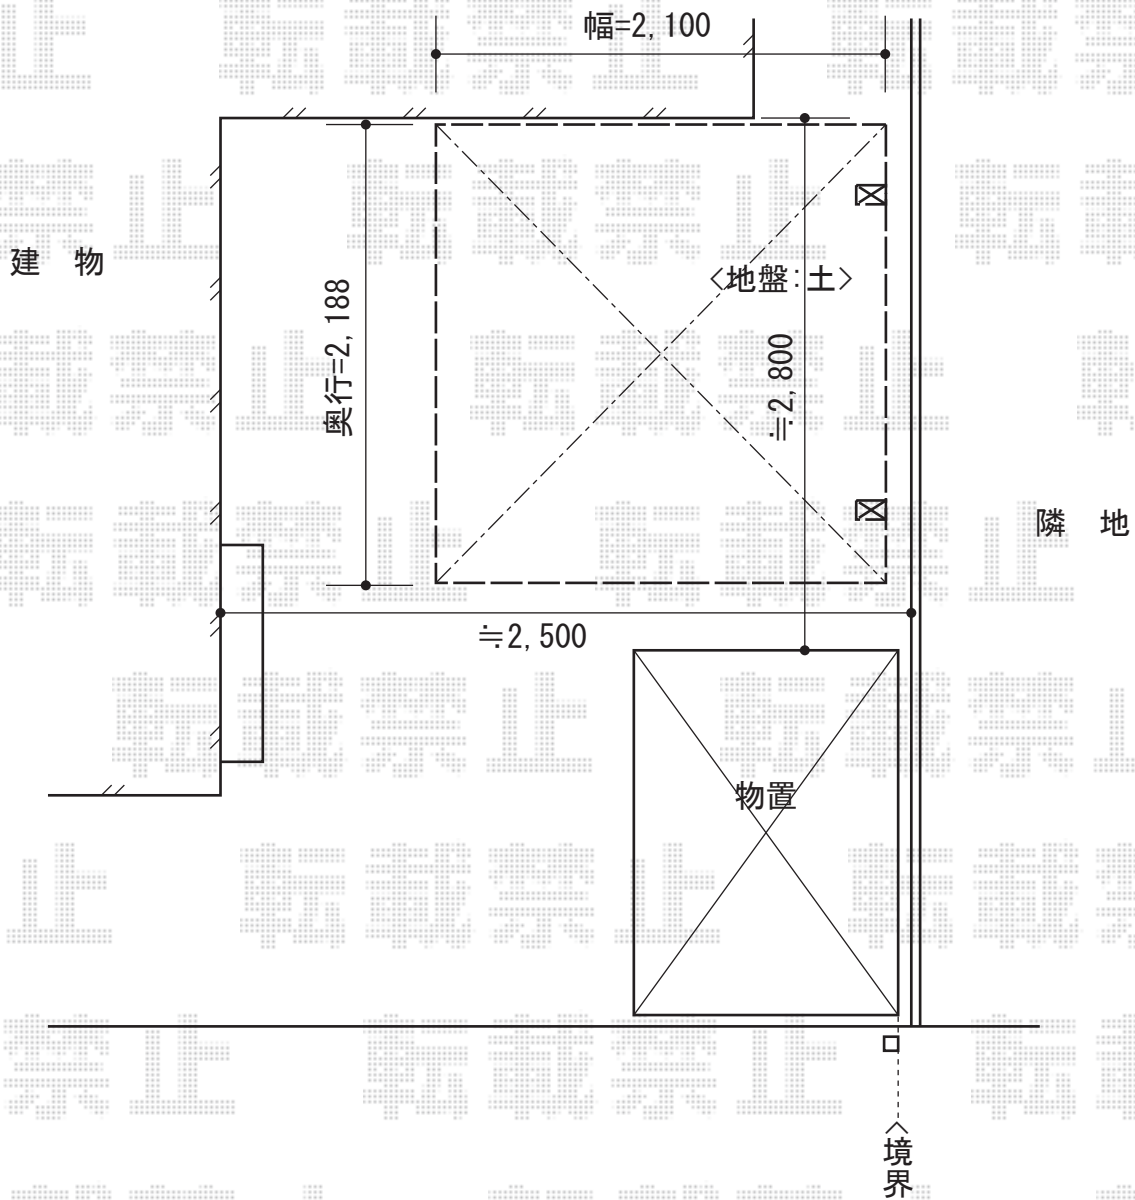

# カーポート 施工概略図

Value Select プレシオスポート ミニ 積雪~20cm対応  
幅= 2,100mm  
奥行= 2,188mm  
色： ノープルステン  
屋根材： ポリカーボネート（ガラスマット）  
柱仕様： 標準柱仕様（有効高 約1,814mm）

担当者

谷岡