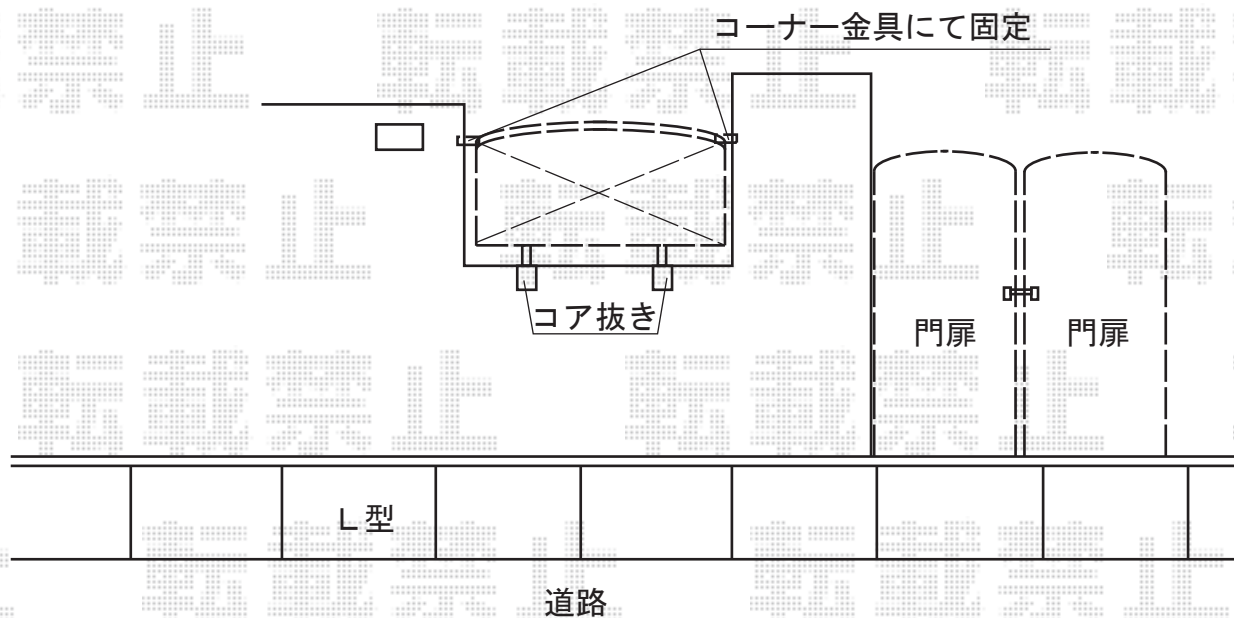

フェンス 施工概略図

TOEX フェスタB型フェンス フリーポールタイプ
本体1枚 (W×H) =(1,000×600mm) ×1枚
柱セット：1セット
コーナー継手：1セット
色：マイルドブラック

担当者

進藤