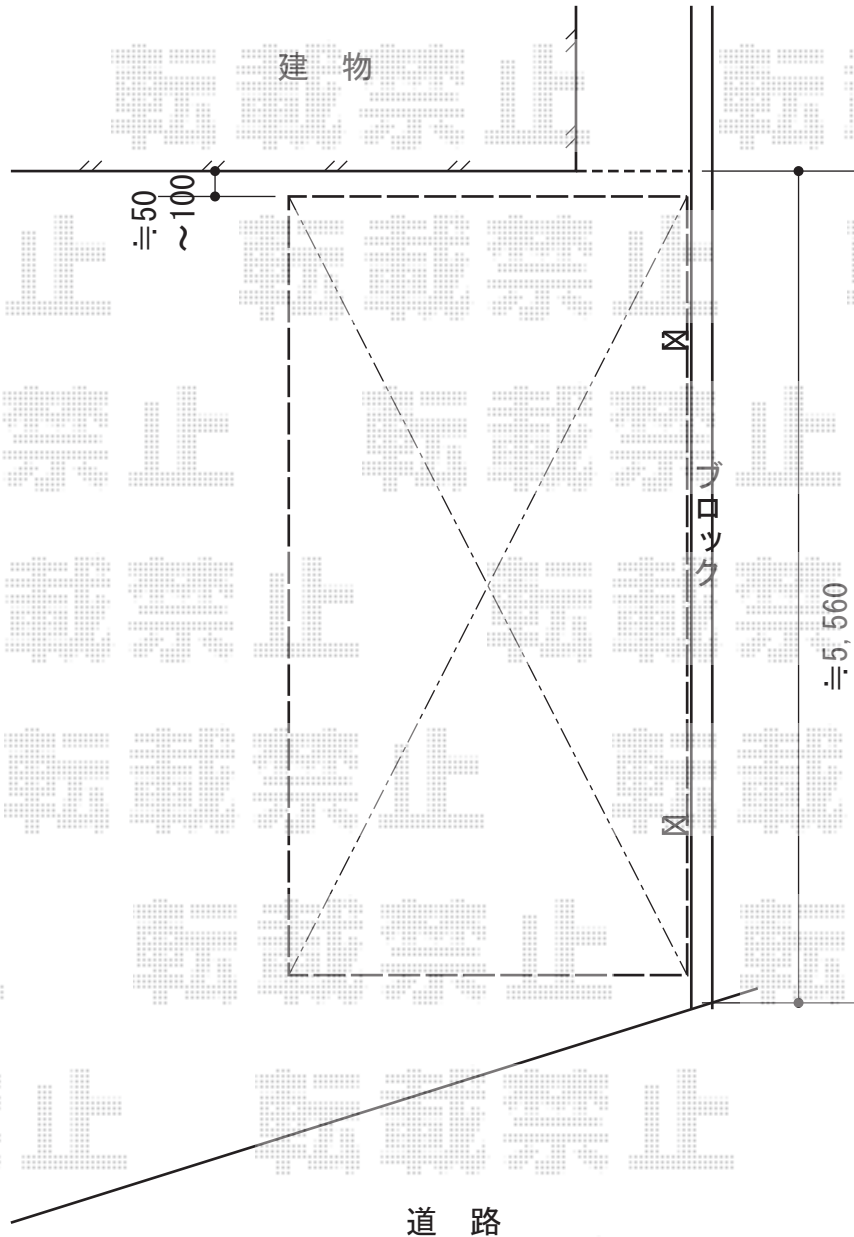

レイナポートグラン 積雪~20cm対応

YKK AP レイナポートグラン 積雪~20cm対応  
幅= 2,700mm  
②奥行= 5,400mm  
色： ホワイト  
屋根材： ポリカーボネート（トーマイマット）  
柱仕様： ハイルフ柱仕様（有効高 約2,350mm）

担当者

酒井