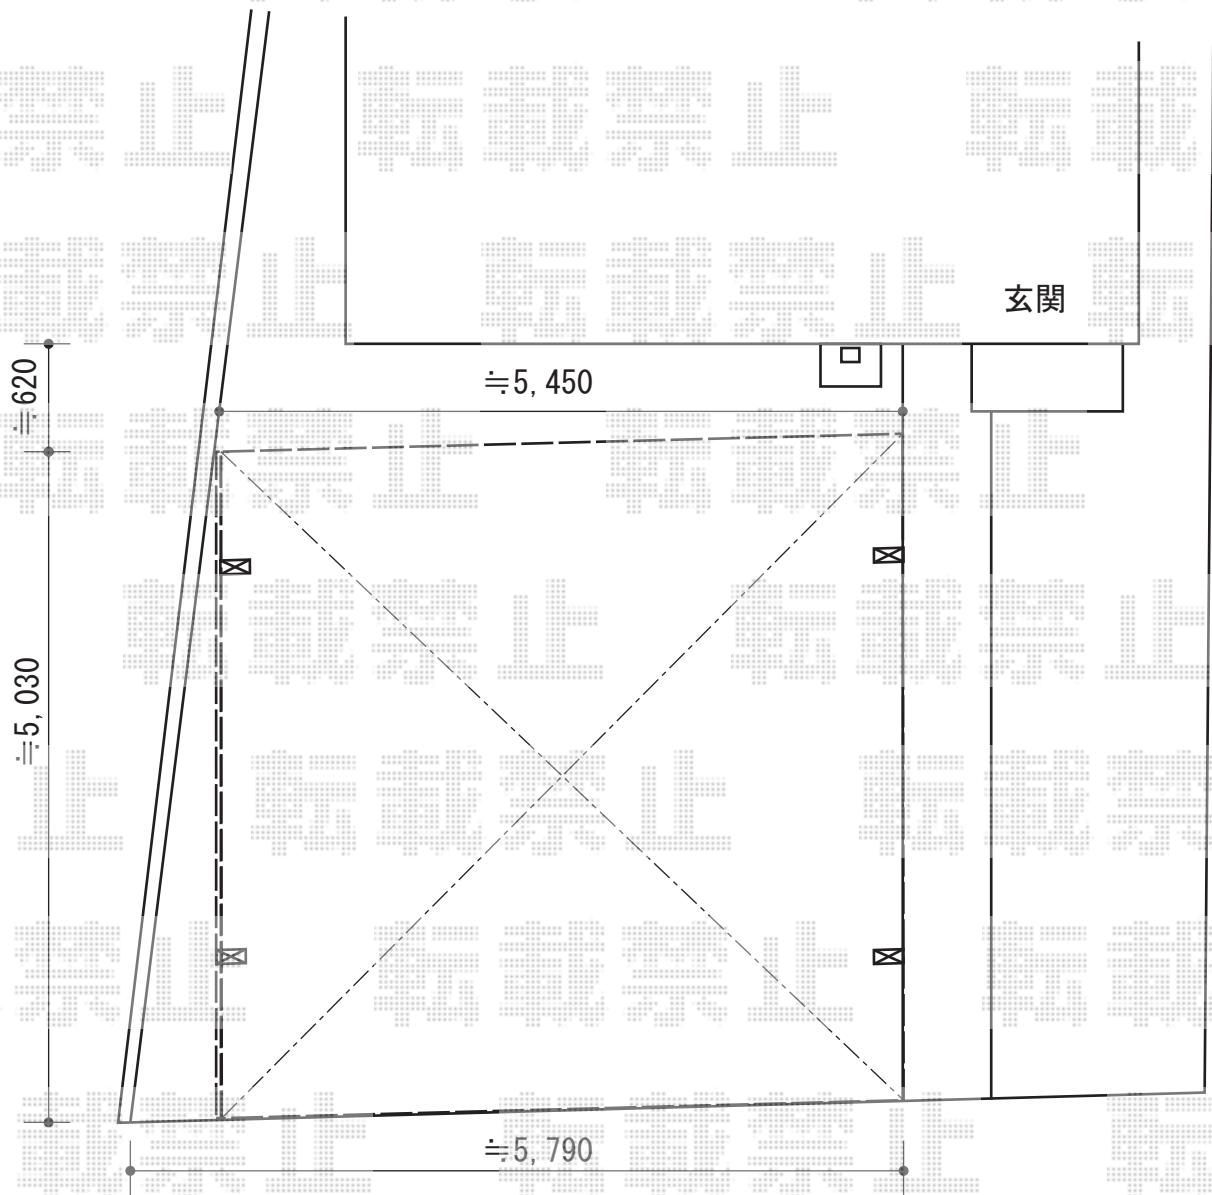

カーポート 施工概略図

トステム カーブポートシグマIII ワイド 積雪~20cm対応
幅= 5,443mm
奥行= 4,980mm
色： シャイングレー
屋根材： ガリレポリカ（クリアマット・すりガラス調）
柱仕様： ロング柱23仕様（有効高 約2,300mm）

トステム 【片側】カーブポートシグマIII サイドパネル 2段
奥行サイズ： 50タイプ用
高さ= 【仮】H800+H800
色： シャイングレー
パネル材： ガリレポリカ（クリアマット・すりガラス調）
柱仕様： ロング柱23用（間柱：3本）

担当者

酒井