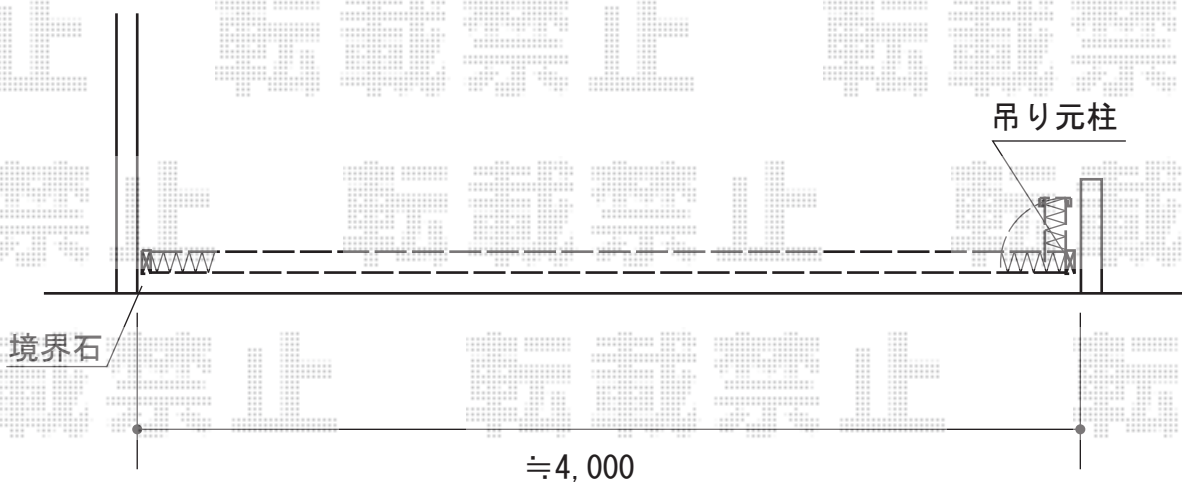

トリップゲート RB型 施工概略図

Value Select トリップゲートRB型 ノンレール 片開き 49S
開口幅= 4,881mm
全幅= 4,981mm
たたみ幅= 532.5mm
高さ= 1,200mm
色： ステンカラー
キャスター数： 3箇所
落棒数： 2本

施工に際して、
落とし棒、穴の位置の
ご確認を頂けますよう、
お願い致します。

担当者

谷