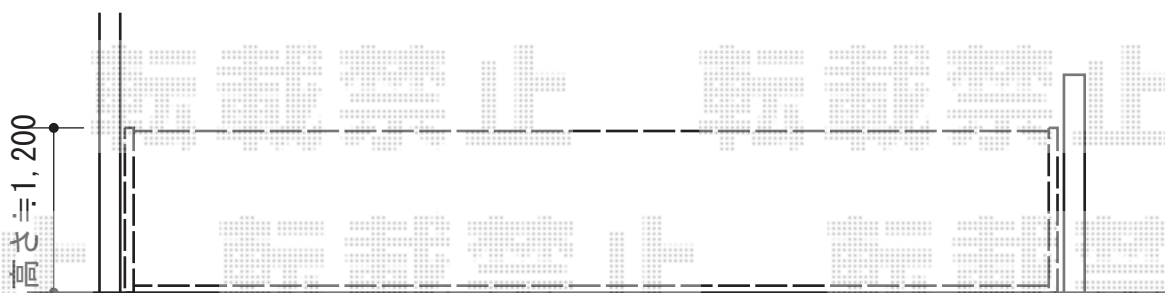

トリップゲート RB型 施工概略図

Value Select トリップゲートRB型 ノンレール 片開き 49S
開口幅= 4,881mm
全幅= 4,981mm
たたみ幅= 532.5mm
高さ= 1,200mm
色： ステンカラー
キャスター数： 3箇所
落棒数： 2本

施工に際して、
落とし棒、穴の位置の
ご確認を頂けますよう、
お願い致します。

担当者

谷