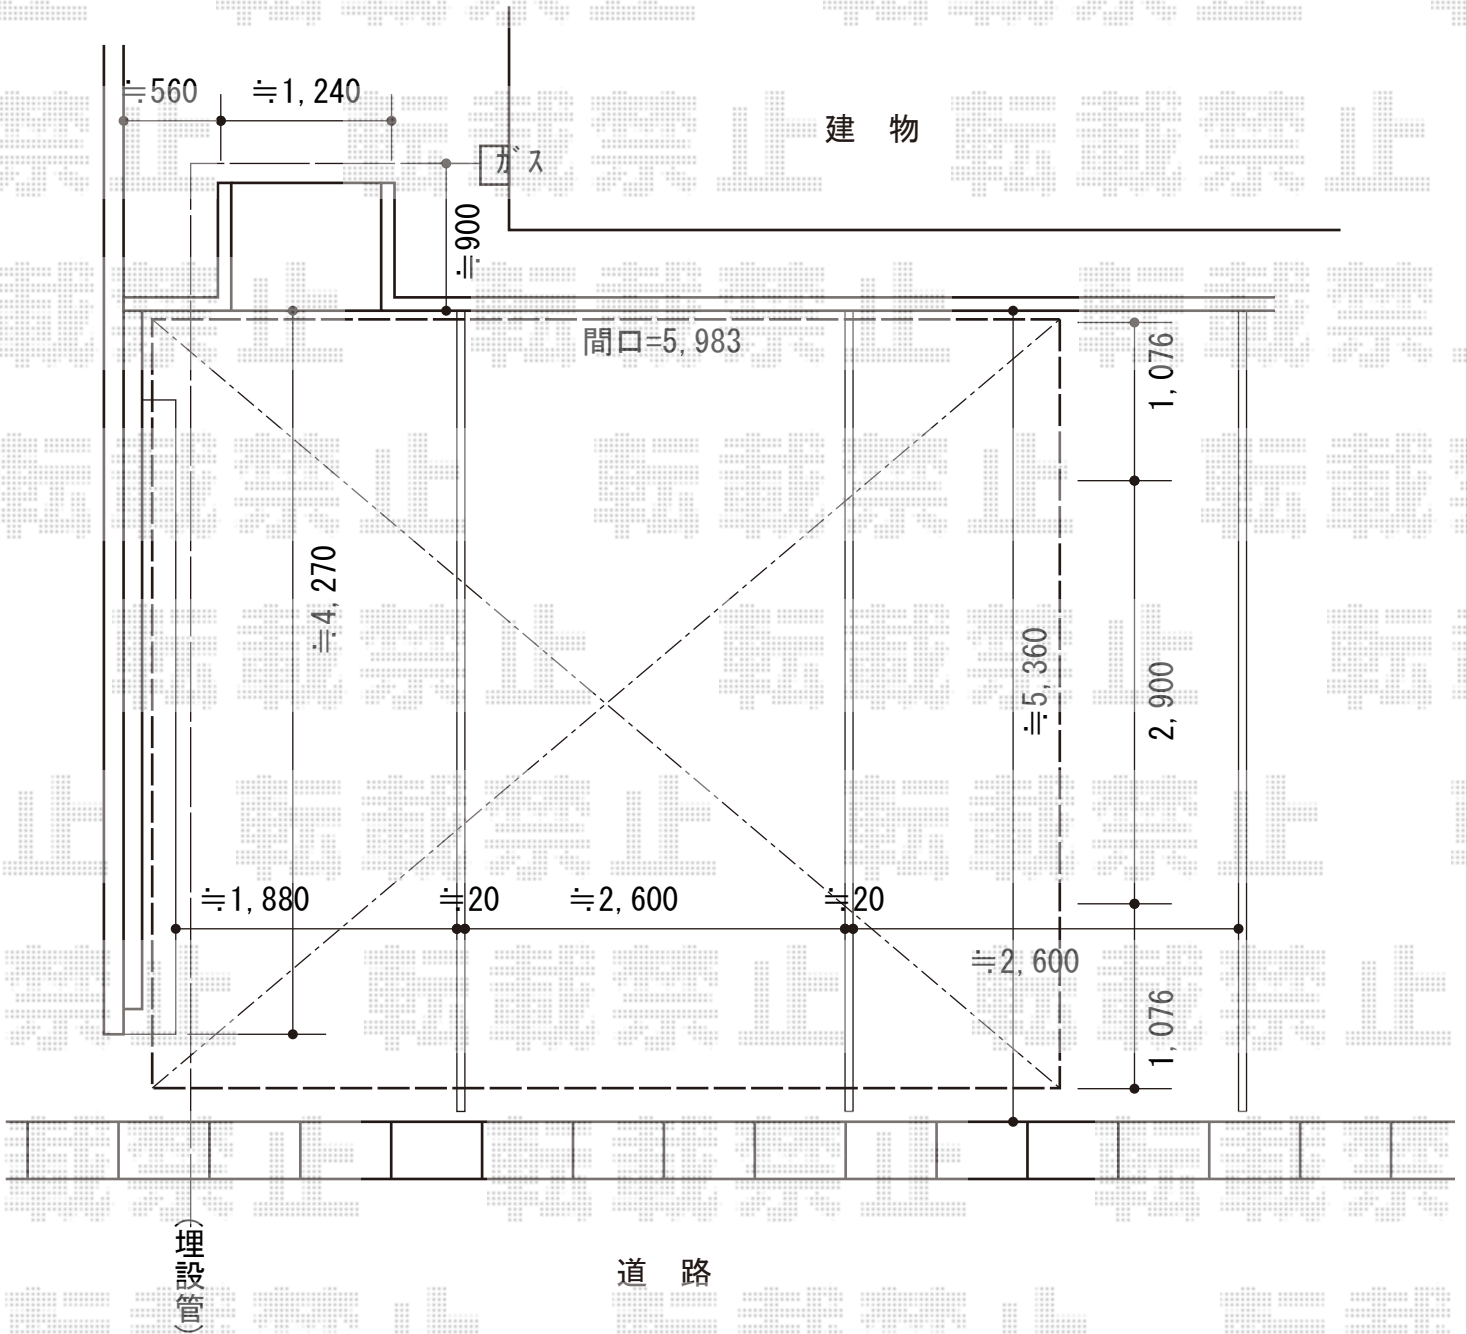

カーポート 施工概略図

YKK AP レイナツインポートグラン 積雪~20cm対応
 幅= 5,983mm
 奥行= 5,052mm
 色: プラチナステン
 屋根材: ポリカーボネート (トーマイマツト)
 柱仕様: ハイルーフ柱仕様 (有効高 約2,350mm)

担当者	西村
-----	----