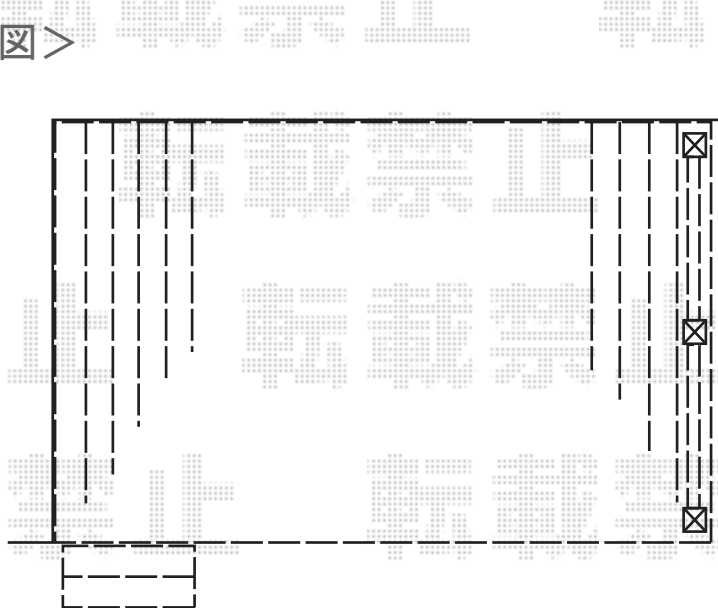

リウッドデッキ 200

YKK AP リウッドデッキ 200
 間口=1.5間 (2,651mm)
 出幅=6尺 (1,820mm)
 色: レッドブラウン
 床板: 縦貼り
 束柱: Tタイプ (400~550mm) (色: カームブラック)

YKK AP 独立式リウッドステップ2型
 色: 本体/レッドブラウン 束柱/カームブラック
 数量: 1セット

YKK AP リウッドデッキフェンス4型<横パネル>
 本体1枚 (W×H) =08用T80 (863×800mm) ×2枚
 中柱(端柱): T80×3
 デッキ材補強材(先付用): 1セット
 色: レッドブラウン

<完成予定図>

<現状図>

担当者

伏見