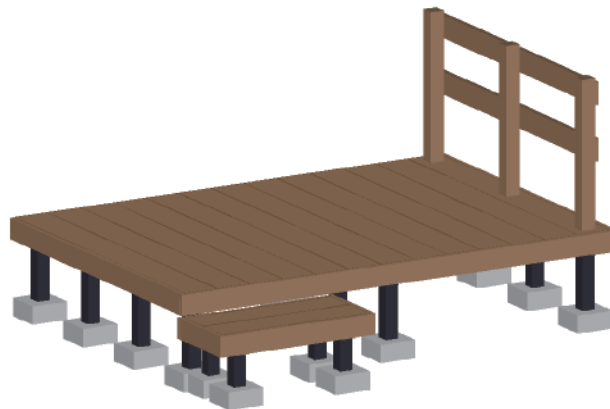

リウッドデッキ 200

YKK AP リウッドデッキ 200
 間口=1.5間 (2,651mm)
 出幅=6尺 (1,820mm)
 色: レッドブラウン
 床板: 縦貼り
 束柱: Tタイプ (400~550mm) (色: カームブラック)

YKK AP 独立式リウッドステップ2型
 色: 本体/レッドブラウン 束柱/カームブラック
 数量: 1セット

YKK AP リウッドデッキフェンス4型<横パネル>
 本体1枚 (W×H) =08用T80 (863×800mm) ×2枚
 中柱(端柱): T80×3
 デッキ材補強材(先付用): 1セット
 色: レッドブラウン