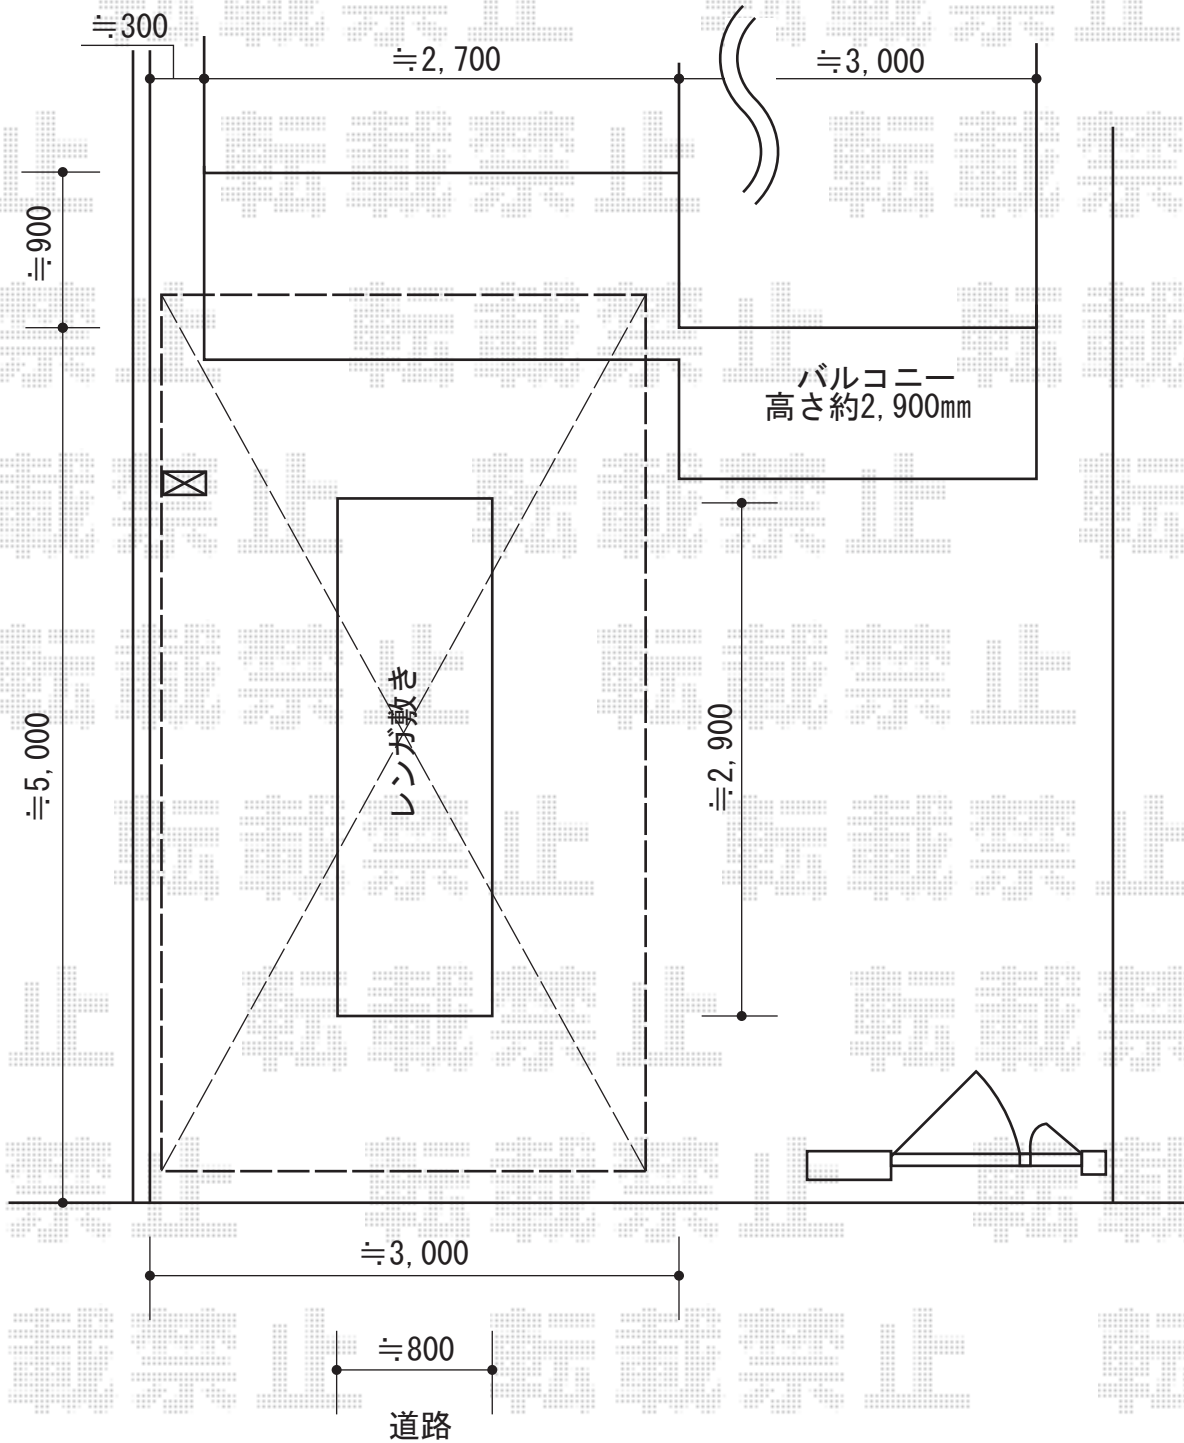

カーポート 施工概略図

TOEX アーキフィット 積雪~20cm対応

幅= 2,700mm

奥行= 5,020mm

色：【仮】シャイングレー

屋根材：ポリカーボネート（クリアマット・すりガラス調）

柱仕様：ロング柱仕様（有効高 約2,500mm）

担当者