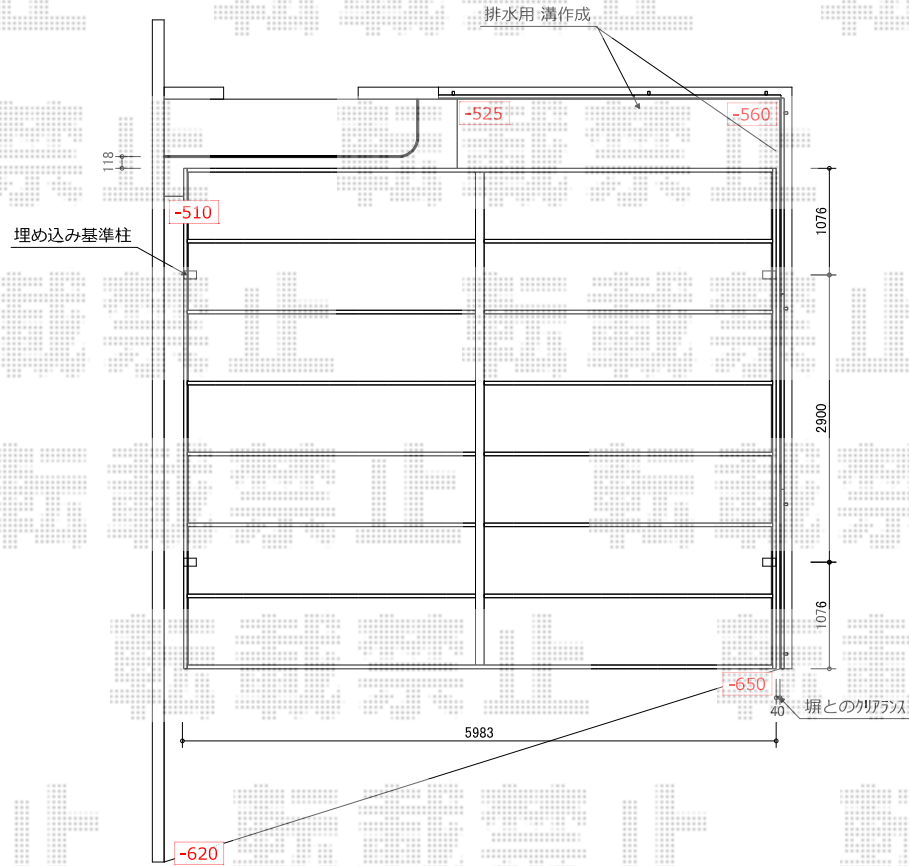

## レイナツインポート 積雪～20cm対応

YKK AP レйнаツインポート 積雪～20cm対応

幅=5,983mm

奥行=5,052mm

色：プラチナステン

屋根材：熱線遮断ポリカーボネート(トーマイマット)

柱仕様：ハイルーフ柱仕様(有効高 約2,350mm)

YKK AP 屋根ふき材補強部品 (2セット)

数量：1セット

現場状況や作図制限により概略図の内容と多少の違いが生じることがございます。  
施工時は、現場優先とさせて頂きたく思いますので、お立会い頂き、  
最終のご指示のほど、何卒、宜しくお願い致します。

EX-SHOP  
HTTP://WWW.EX-SHOP.NET

担当：西村

全ての著作権は、エクスショップに帰属します。当社とのお取引目的外的使用・複製・転載禁止となっております。